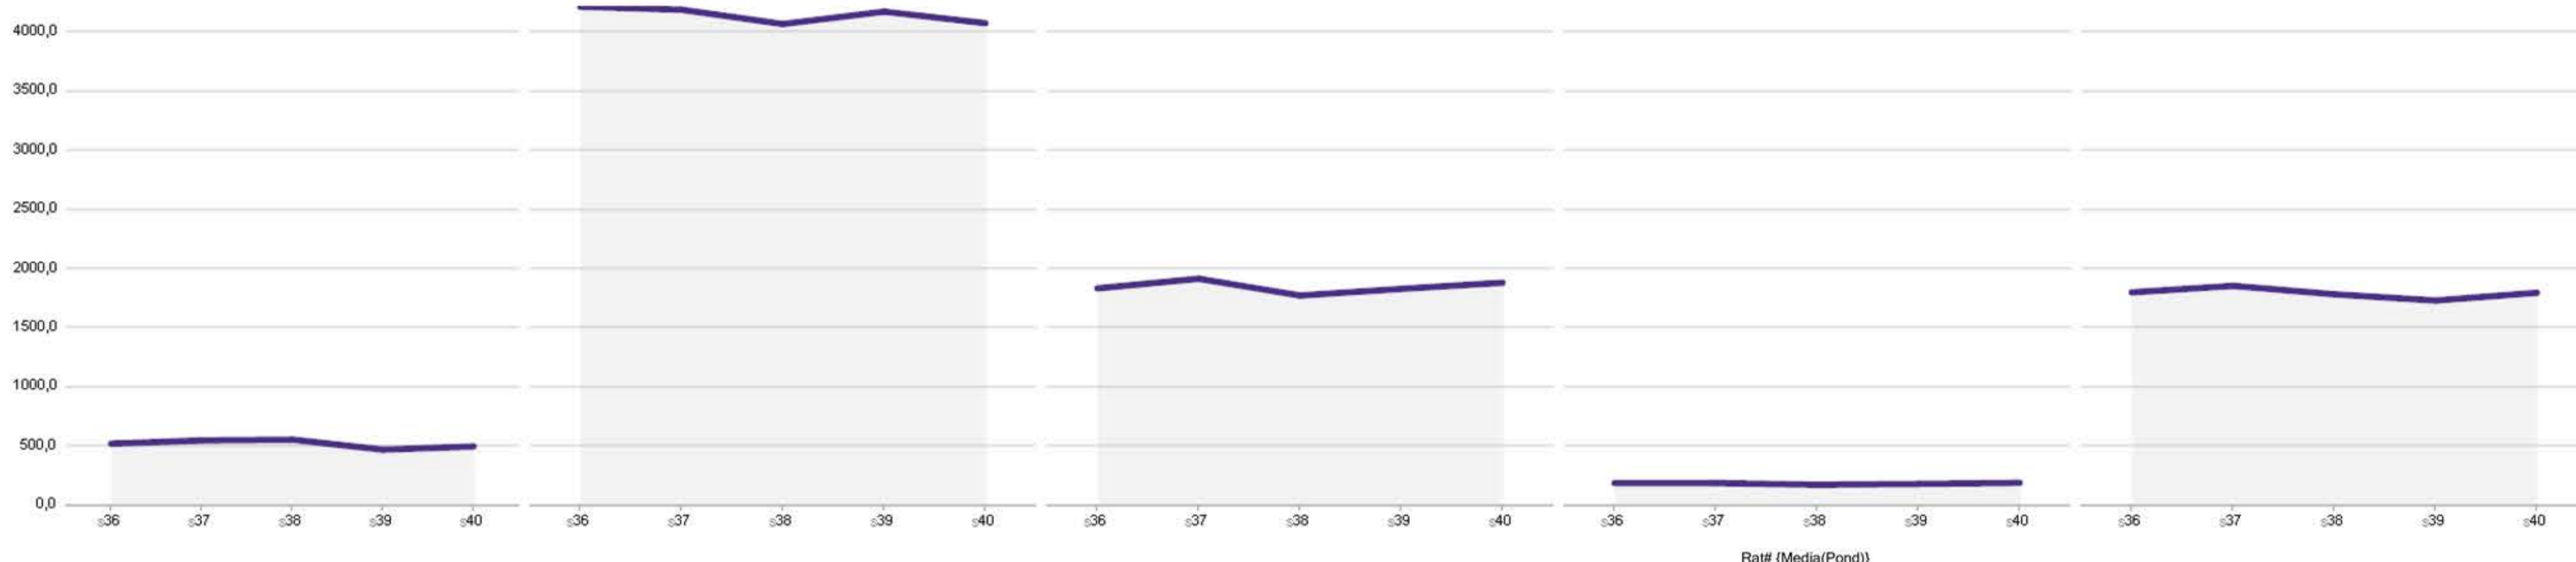

Rat# (Media(Pond))

Início	Programas	Emissora	Rat#	Rank	Início	Programas	Emissora	Rat#	Rank
<b>Segunda-feira 2015-09-28</b>					<b>Quinta-feira 2015-10-01</b>				
20:32:30	FATMAGUL FORCA AMOR	TV BAND	606,98	18	20:32:30	FATMAGUL FORCA AMOR	TV BAND	632,41	18
20:40:00	JORNAL NACIONAL	Globo	7.711,38	2	20:40:00	NOVELA NOITE 1	SBT	3.038,37	11
20:40:00	NOVELA NOITE 1	SBT	3.081,69	11	20:40:00	NOVELA	Record	6.353,86	5
20:41:00	NOVELA	Record	6.461,17	5	20:40:00	JORNAL NACIONAL	Globo	6.776,41	2
20:40:00	RELIGIOSO NOT	Rede Tv!	85,17	29	20:40:00	RELIGIOSO NOT	Rede Tv!	87,14	29
21:27:00	RELIGIOSO NOT	TV BAND	245,17	25	21:27:00	RELIGIOSO NOT	TV BAND	198,76	25
21:35:00	NOVELA NOITE 2	SBT	3.260,38	9	21:35:00	NOVELA NOITE 2	SBT	3.198,79	9
21:39:00	TV FAMA NOT	Rede Tv!	185,06	26	21:36:00	NOVELA III	Globo	8.054,93	1
21:42:00	NOVELA III	Globo	9.043,34	1	21:40:00	TV FAMA NOT	Rede Tv!	230,78	26
21:45:00	JORNAL DA RECORD	Record	3.461,07	8	21:47:00	JORNAL DA RECORD	Record	3.672,35	8
22:00:00	REDE TV NEWS	Rede Tv!	206,24	27	22:05:00	REDE TV NEWS	Rede Tv!	207,76	27
22:14:00	PROGRAMA DO RATINHO	SBT	2.441,98	12	22:13:00	PROGRAMA DO RATINHO	SBT	2.656,25	12
22:21:00	CQC 3 PONTO 0	TV BAND	343,96	23	22:23:00	POLICIA 24H MELH MOM	TV BAND	414,59	22

Fontes do Evolutivo Semanal:

Emissoras: TV Band, Globo, Record, RedeTV! e SBT (organizados em ordem alfabética);  
Período de Dados: 31/08/2015 – 04/10/2015  
Faixa Horária: 06:00 – 26:60

Fontes do Ranking Semanal:

Emissoras: TV Band, Globo, Record, RedeTV! e SBT  
Período de Dados: 28/09/2015 – 04/10/2015  
Faixa Horária: Exclusivamente programas iniciados entre 20:00 e 22:30  
Os programas são ordenados de acordo com seu horário de início dentro do período estabelecido para análise (20h00 - 22h30)

Fontes da Temporada:

Emissoras: Globo, Record, SBT, TV Band e RedeTV!  
Período de Dados: 01/01/2015 – 04/10/2015  
Target: AS ABCDE 18-49  
Faixa Horária: 06:00 – 26:60

Fontes Top 20 Programas – TV Aberta: