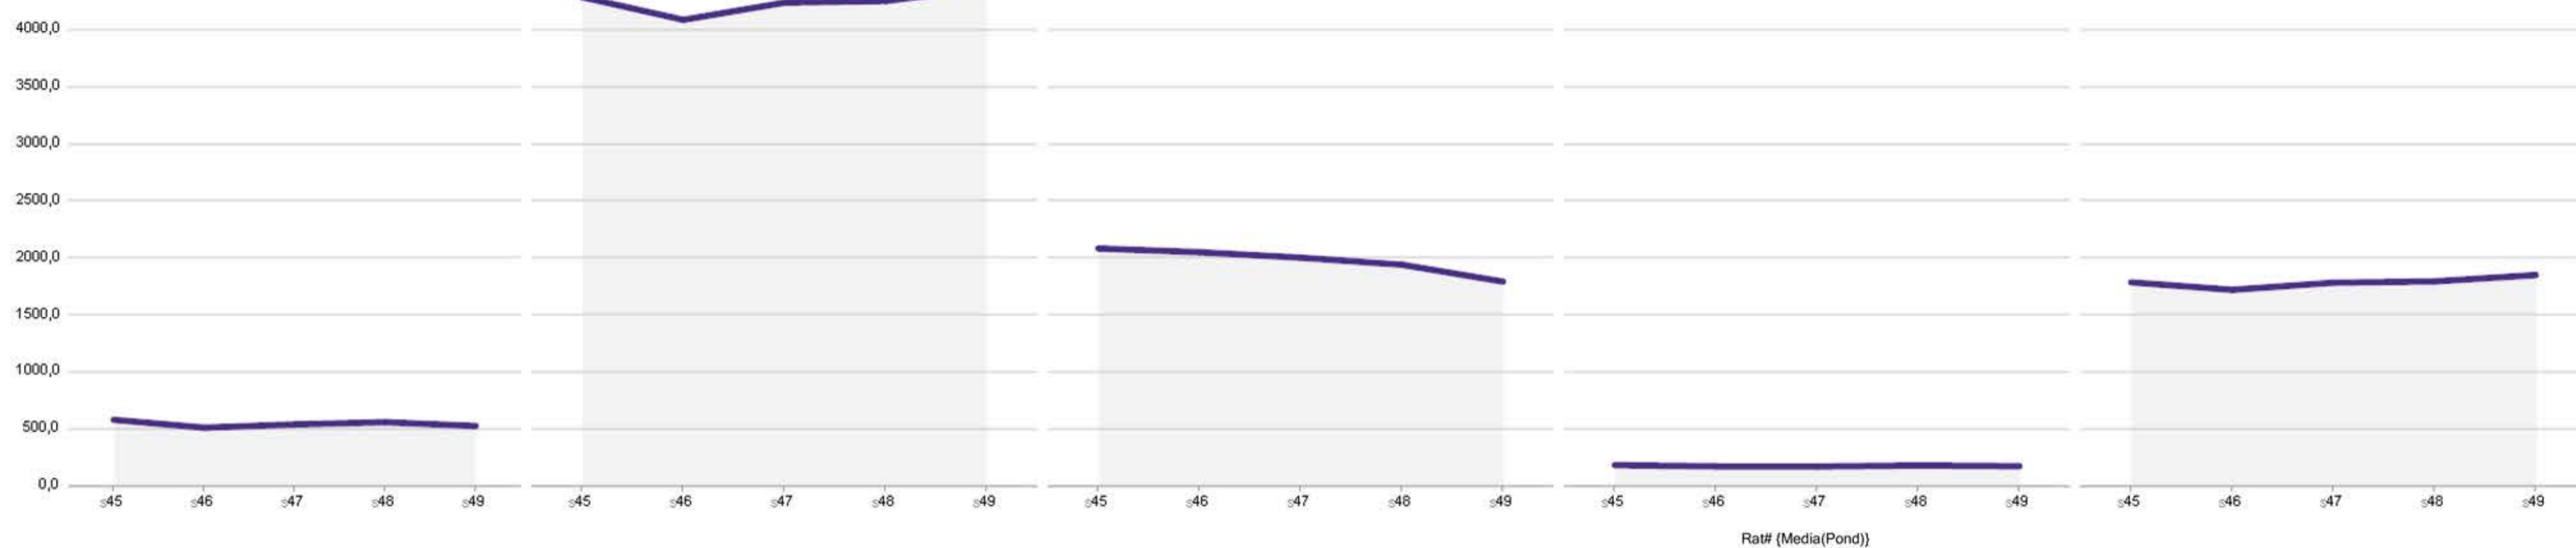

Rat# (Media(Pond))

Início Programas Emissora Rat# Rank Início Programas Emissora Rat# Rank

Segunda-feira 2015-11-30

20:25:00	FATMAGUL FORCA AMOR	TV BAND	808,70	21
20:29:00	JORNAL NACIONAL	Globo	8.904,37	2
20:34:00	NOVELA NOITE 1	SBT	3.298,15	9
20:35:00	NOVELA	Record	4.665,83	6
20:31:00	RELIGIOSO NOT	Rede Tv!	94,74	31
21:25:00	RELIGIOSO NOT	TV BAND	247,88	28
21:22:00	NOVELA III	Globo	10.896,56	1
21:26:00	JORNAL DA RECORD	Record	3.197,75	11
21:31:00	TV FAMA NOT	Rede Tv!	148,50	30
21:33:00	NOVELA NOITE 2	SBT	3.159,01	8
21:49:00	REDE TV NEWS	Rede Tv!	177,59	29
22:16:00	PROGRAMA DO RATINHO	SBT	2.553,88	13
22:18:00	CQC 3 PONTO 0	TV BAND	417,81	26
22:29:00	XUXA MENEGHEL	Record	2.119,35	15

Fontes da Temporada:

Emissoras: Globo, Record, SBT, TV Band e RedeTV!

Período de Dados: 01/01/2015 – 06/12/2015

Target: AS ABCDE 18-49

Faixa Horária: 06:00 – 26:60

Fontes Top 20 Programas – TV Aberta:

Emissoras: Todas emissoras de TV Aberta com programação monitorada e reportada pela Kantar IBOPE Media