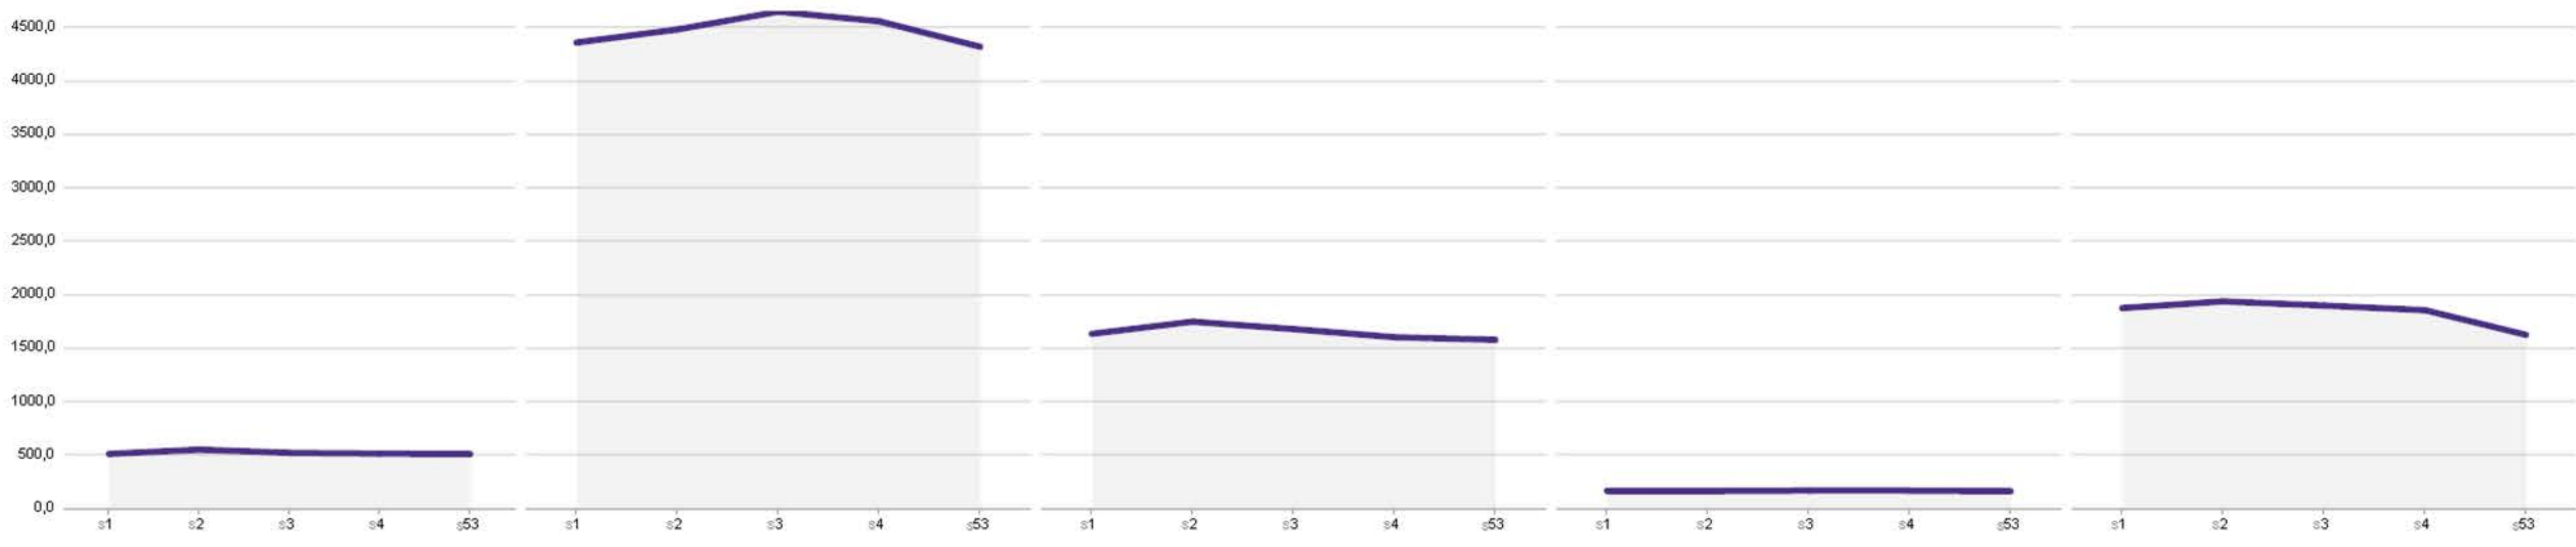

Rat# (Media(Pond))

Rat# (Media(Pond))

Segunda-feira 2016-01-25 **Quinta-feira 2016-01-28**

Início	Programas	Emissora	Rat#	Rank
20:26:00	FATMAGUL FORCA AMOR	TV BAND	923,29	19
20:29:00	JORNAL NACIONAL	Globo	9.397,53	2
20:34:00	NOVELA NOITE 1	SBT	3.192,38	8
20:36:00	NOVELA	Record	3.639,51	5
20:30:00	RELIGIOSO NOT	Rede Tv!	128,52	27
21:22:00	RELIGIOSO NOT	TV BAND	312,38	24
21:16:00	NOVELA III	Globo	11.605,58	1
21:27:00	JORNAL DA RECORD	Record	2.385,78	12
21:29:00	CARROSSEL DESENHO	SBT	3.298,51	6
21:30:00	TV FAMA NOT	Rede Tv!	190,99	26
21:40:00	NOVELA NOITE 2	SBT	3.131,15	9
21:51:00	REDE TV NEWS	Rede Tv!	250,24	25
22:11:00	PROGRAMA DO RATINHO	SBT	2.708,40	11
22:21:00	BIG BROTHER BRASIL	Globo	9.383,56	3