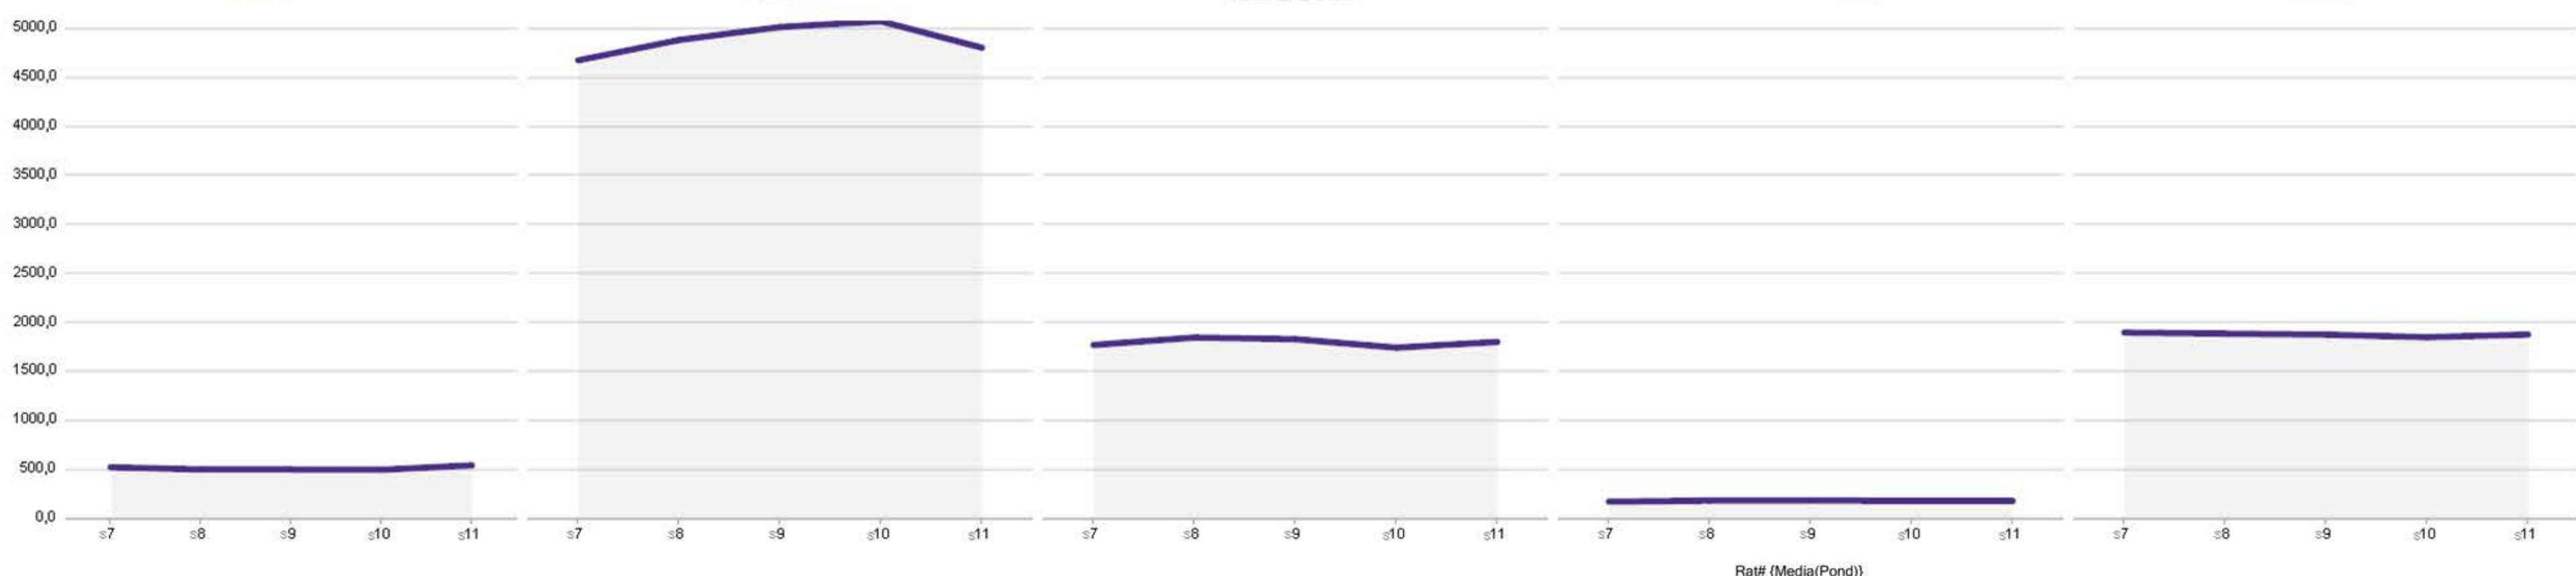

Rat# (Media(Pond))

Início Programas Emissora Rat# Rank Início Programas Emissora Rat# Rank

**Segunda-feira 2016-03-14**

20:25:00	FATMAGUL FORCA AMOR	TV BAND	1.019,18	18
20:29:00	JORNAL NACIONAL	Globo	10.238,07	3
20:35:00	NOVELA NOITE 1	SBT	3.491,69	7
20:37:00	NOVELA II	Record	3.494,73	9
20:30:00	RELIGIOSO NOT	Rede Tv!	96,52	29
21:14:00	RELIGIOSO NOT	TV BAND	282,73	25
21:15:00	NOVELA III	Globo	11.976,99	2
21:22:00	CALDEIRAO DA SORTE NOT	SBT	3.191,98	8
21:27:00	JORNAL DA RECORD	Record	2.152,19	13
21:28:00	NOVELA NOITE 2	SBT	3.397,11	6
21:30:00	TV FAMA NOT	Rede Tv!	118,93	28
21:50:00	REDE TV NEWS	Rede Tv!	168,89	26
22:12:00	PROGRAMA DO RATINHO	SBT	2.483,45	12
22:22:00	BIG BROTHER BRASIL	Globo	9.925,34	4