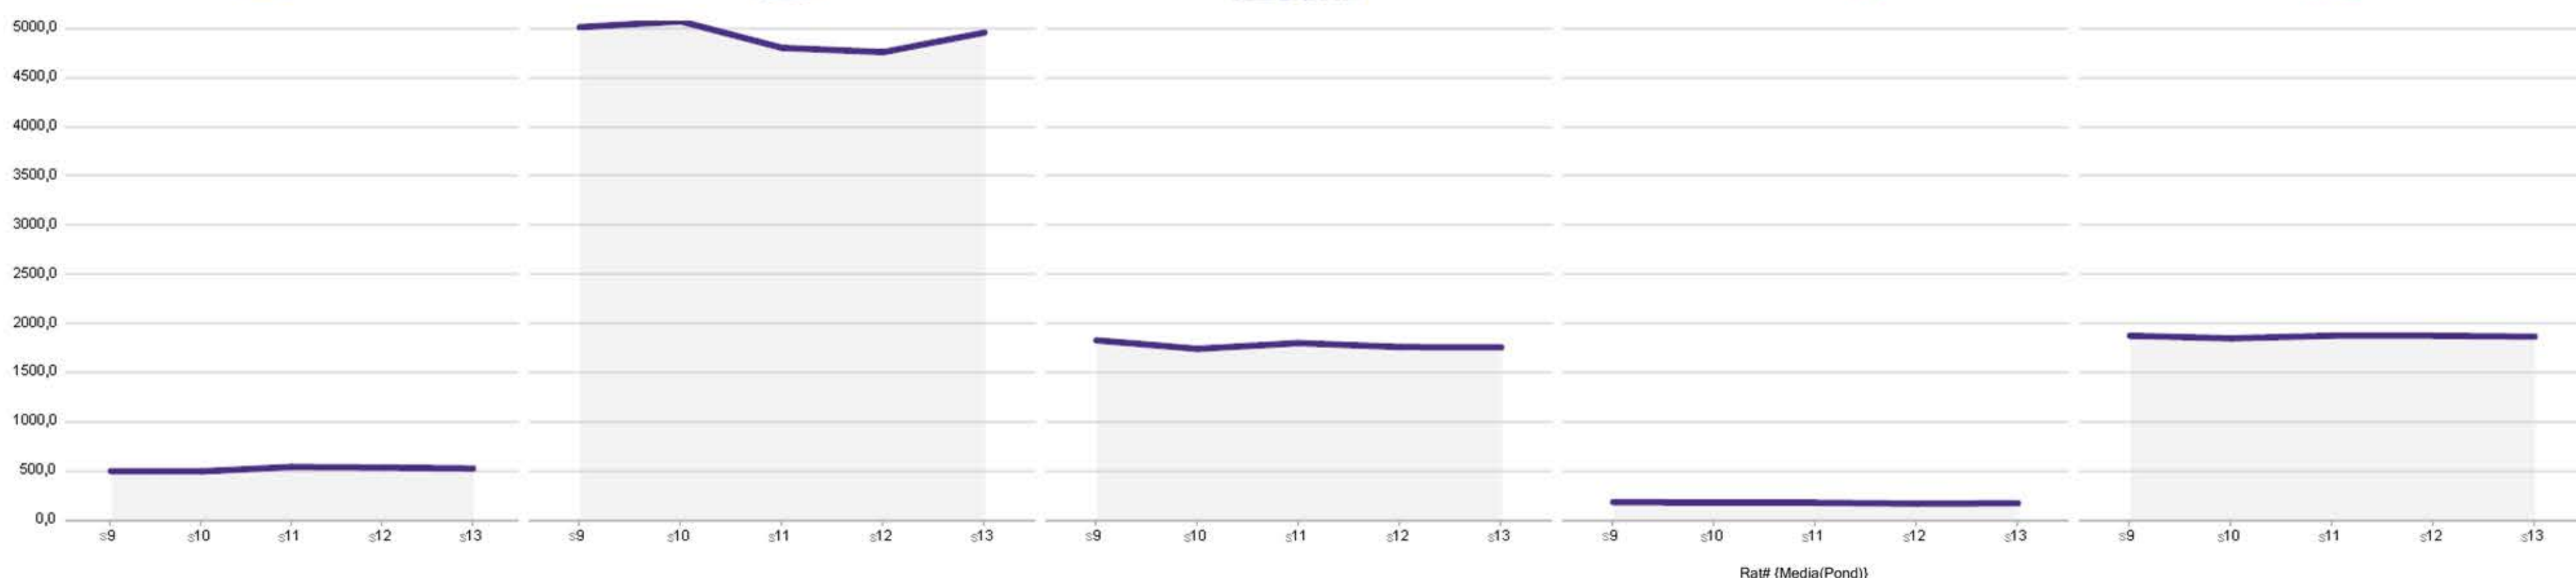

Rat# (Media(Pond))

Início Programas Emissora Rat# Rank Início Programas Emissora Rat# Rank

Segunda-feira 2016-03-28				
20:25:00	SILA PRISIONEIRA AMOR	TV BAND	908,51	20
20:29:00	JORNAL NACIONAL	Globo	10.554,12	4
20:34:00	NOVELA NOITE 1	SBT	3.646,57	8
20:38:00	NOVELA II	Record	3.249,92	9
20:55:00	FATMAGUL FORCA AMOR	TV BAND	961,83	19
20:30:00	RELIGIOSO NOT	Rede Tv!	116,61	30
21:25:00	RELIGIOSO NOT	TV BAND	314,37	26
21:16:00	NOVELA III	Globo	11.275,61	1
21:19:30	CALDEIRAO DA SORTE NOT	SBT	3.235,42	11
21:30:00	NOVELA NOITE 2	SBT	3.477,28	7
21:30:00	TV FAMA NOT	Rede Tv!	154,41	29
21:35:00	JORNAL DA RECORD	Record	2.381,51	13
21:48:00	REDE TV NEWS	Rede Tv!	194,60	28
22:07:00	PROGRAMA DO RATINHO	SBT	2.518,29	12
22:21:00	BIG BROTHER BRASIL	Globo	10.255,59	3

Fontes da Temporada:
 Emissoras: Globo, Record, SBT, TV Band e RedeTV!
 Período de Dados: 01/01/2016 – 03/04/2016
 Target: AS ABCDE 18-49
 Faixa Horária: 06:00 – 26:30

Fontes Top 20 Programas – TV Aberta:
 Emissoras: Todas emissoras de TV Aberta com programação monitorada e reportada pela Kantar IBOPE Media
 Período de Dados: 28/03/2016 – 03/04/2016
 Faixa Horária: Exclusivamente programas iniciados entre 20:00 e 22:30