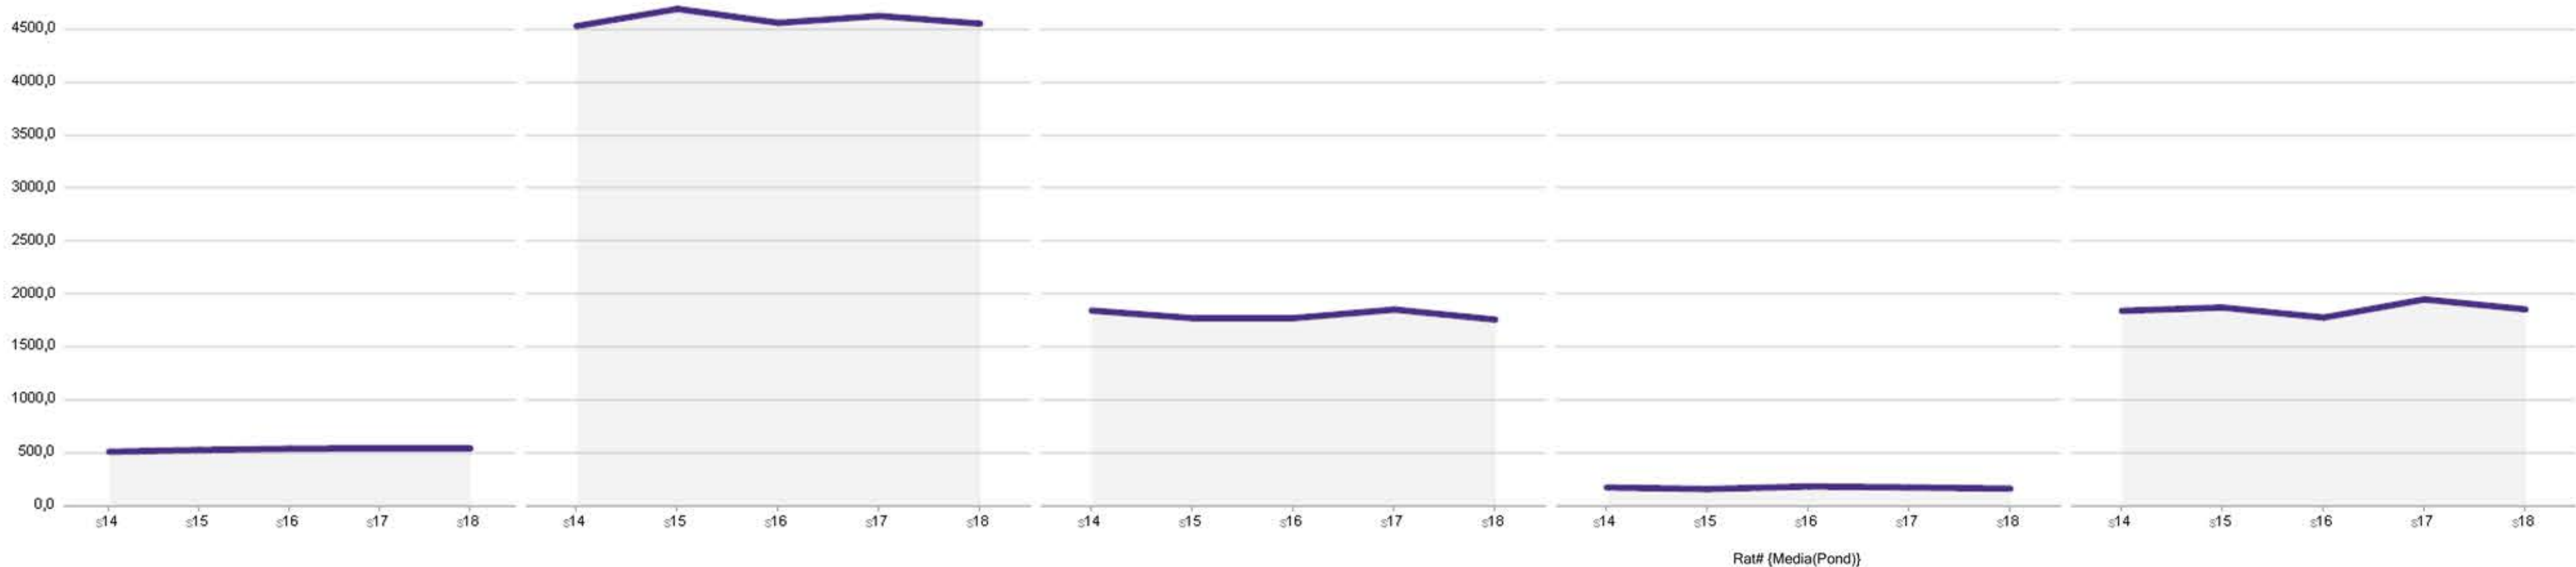

Rat# (Media(Pond))

Rat# (Media(Pond))

Segunda-feira 2016-05-02 **Quinta-feira 2016-05-05**

Início	Programas	Emissora	Rat#	Rank	Início	Programas	Emissora	Rat#	Rank
20:25:00	SILA PRISIONEIRA AMOR	TV BAND	840,60	20	20:32:30	SILA PRISIONEIRA AMOR	TV BAND	789,36	20
20:29:00	JORNAL NACIONAL	Globo	10.215,87	2	20:40:00	JORNAL NACIONAL	Globo	8.524,13	2
20:32:00	CALDEIRAO DA SORTE NOT	SBT	2.647,85	11	20:40:00	NOVELA II	Record	4.155,38	8
20:34:00	NOVELA NOITE 1	SBT	3.417,62	9	20:41:00	NOVELA NOITE 1	SBT	3.378,43	9
20:34:00	NOVELA II	Record	4.564,01	8	20:40:00	RELIGIOSO NOT	Rede Tv!	83,16	31
20:29:00	RELIGIOSO NOT	Rede Tv!	100,00	31	21:30:00	RELIGIOSO NOT	TV BAND	293,04	27
21:19:00	RELIGIOSO NOT	TV BAND	262,71	27	21:26:30	CALDEIRAO DA SORTE NOT	SBT	2.832,33	11
21:19:00	NOVELA III	Globo	10.130,48	1	21:31:00	NOVELA III	Globo	10.011,80	1
21:27:00	NOVELA NOITE 2	SBT	3.331,17	10	21:36:00	NOVELA NOITE 2	SBT	3.250,61	10
21:29:00	REDE TV NEWS	Rede Tv!	200,27	29	21:40:00	REDE TV NEWS	Rede Tv!	180,58	29
21:43:00	JORNAL DA RECORD	Record	2.831,63	14	21:50:00	JORNAL DA RECORD	Record	2.672,20	14
22:09:00	PROGRAMA DO RATINHO	SBT	2.830,93	12	22:15:00	PROGRAMA DO RATINHO	SBT	2.917,26	12
22:24:00	NOVELA IV	Globo	8.203,77	3	22:24:00	POLICIA 24H MELH MOM	TV BAND	452,45	23

Emissoras: TV Band, Globo, Record, RedeTV! e SBT

Período de Dados: 02/05/2016 – 08/05/2016

Faixa Horária: Exclusivamente programas iniciados entre 20:00 e 22:30

Os programas são ordenados de acordo com seu horário de início dentro do período estabelecido para análise (20h00 - 22h30)