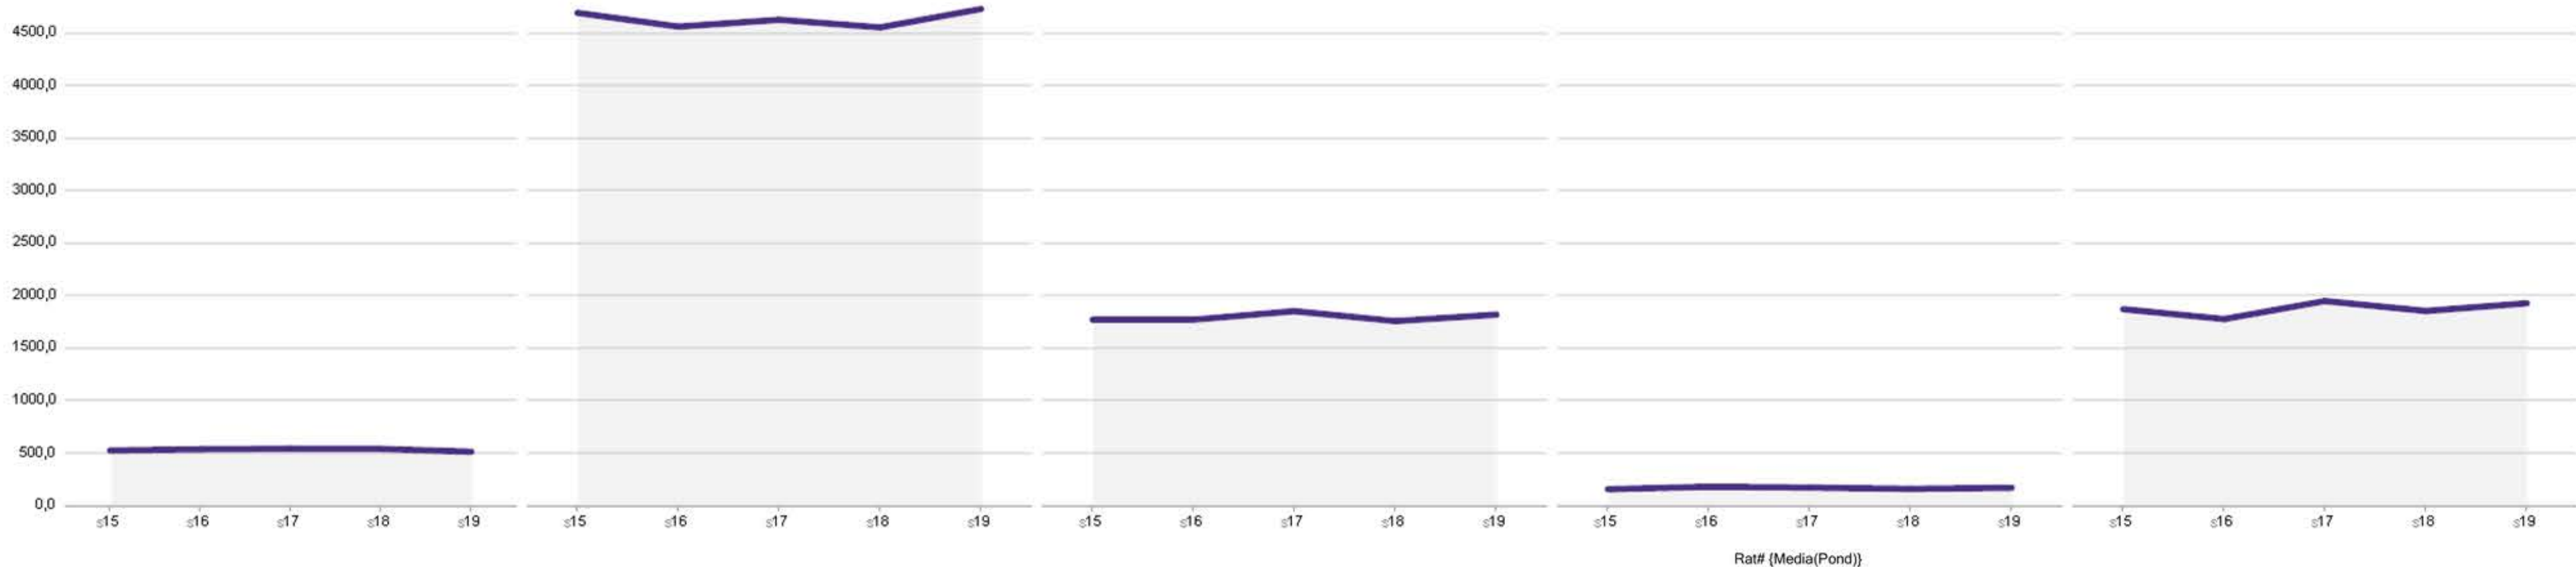

Rat# (Media(Pond))

Início	Programas	Emissora	Rat#	Rank	Início	Programas	Emissora	Rat#	Rank
Segunda-feira 2016-05-09					Quinta-feira 2016-05-12				
20:25:00	SILA PRISIONEIRA AMOR	TV BAND	773,98	20	20:30:00	SILA PRISIONEIRA AMOR	TV BAND	810,68	20
20:29:00	JORNAL NACIONAL	Globo	9.908,41	2	20:35:00	JORNAL NACIONAL	Globo	9.443,47	2
20:34:00	NOVELA II	Record	4.465,74	8	20:35:00	NOVELA II	Record	4.380,02	8
20:35:00	NOVELA NOITE 1	SBT	3.485,01	9	20:36:00	NOVELA NOITE 1	SBT	3.356,31	9
21:18:00	NOVELA III	Globo	9.833,92	1	20:35:00	RELIGIOSO NOT	Rede Tv!	81,97	32
21:20:00	RELIGIOSO NOT	TV BAND	263,59	28	21:24:00	RELIGIOSO NOT	TV BAND	267,24	28
21:24:00	CALDEIRAO DA SORTE NOT	SBT	2.940,05	12	21:23:00	CALDEIRAO DA SORTE NOT	SBT	2.877,79	12
21:31:00	NOVELA NOITE 2	SBT	3.172,62	10	21:31:00	NOVELA NOITE 2	SBT	3.429,48	10
21:31:00	TV FAMA	Rede Tv!	272,73	30	21:35:00	TV FAMA	Rede Tv!	216,42	30
21:43:00	JORNAL DA RECORD	Record	2.697,53	14	21:43:00	JORNAL DA RECORD	Record	2.589,75	14
22:16:00	PROGRAMA DO RATINHO	SBT	2.741,28	15	21:55:00	NOVELA III	Globo	9.841,35	1
22:23:00	NOVELA IV	Globo	8.535,16	3	22:12:00	PROGRAMA DO RATINHO	SBT	2.787,78	15
Terça-feira 2016-05-10					Sexta-feira 2016-05-13				
20:25:00	SILA PRISIONEIRA AMOR	TV BAND	802,95	20	20:26:00	SILA PRISIONEIRA AMOR	TV BAND	892,53	20
20:29:00	JORNAL NACIONAL	Globo	9.594,77	2	20:29:00	JORNAL NACIONAL	Globo	8.410,51	2
20:34:00	NOVELA II	Record	4.240,02	8	20:34:00	NOVELA NOITE 1	SBT	3.186,50	9
20:34:00	NOVELA NOITE 1	SBT	3.303,32	9	20:36:00	NOVELA II	Record	4.484,49	8
20:29:00	RELIGIOSO NOT	Rede Tv!	51,31	32	20:30:00	RELIGIOSO NOT	Rede Tv!	60,06	32
21:20:00	RELIGIOSO NOT	TV BAND	240,37	28	21:22:00	RELIGIOSO NOT	TV BAND	301,00	28
21:20:00	NOVELA III	Globo	9.692,97	1	21:20:00	NOVELA III	Globo	8.886,64	1
21:22:00	CALDEIRAO DA SORTE NOT	SBT	2.667,20	12	21:23:00	CALDEIRAO DA SORTE NOT	SBT	2.907,86	12
21:29:00	TV FAMA	Rede Tv!	302,86	30	21:30:00	TV FAMA	Rede Tv!	214,82	30
21:30:00	NOVELA NOITE 2	SBT	3.102,19	10	21:30:00	NOVELA NOITE 2	SBT	3.144,03	10
21:42:00	JORNAL DA RECORD	Record	2.800,62	14	21:46:00	JORNAL DA RECORD	Record	2.531,92	14
22:13:00	MASTER CHEF A PREVIA	TV BAND	605,27	23	22:14:00	PROGRAMA DO RATINHO	SBT	2.675,34	15
22:13:00	PROGRAMA DO RATINHO	SBT	2.327,57	15	22:16:00	PANICO NA BAND REPRISE	TV BAND	639,82	22
22:22:00	SHOW DE TERCA FEIRA 1	Globo	7.015,47	6	22:24:00	GLOBO REPORTER	Globo	8.195,03	4
Quarta-feira 2016-05-11					Sábado 2016-05-14				
20:19:00	JORNAL NACIONAL	Globo	9.391,42	2	20:25:00	SILA PRISIONEIRA AMOR	TV BAND	753,80	20
20:30:00	SILA PRISIONEIRA AMOR	TV BAND	887,38	20	20:28:00	CALDEIRAO DA SORTE NOT	SBT	1.358,12	12
20:32:00	NOVELA II	Record	4.242,49	8	20:29:00	PROGRAMA DA SABRINA	Record	2.013,41	17
20:33:00	NOVELA NOITE 1	SBT	3.406,24	9	20:29:00	JORNAL NACIONAL	Globo	8.723,75	2
20:30:00	RELIGIOSO NOT	Rede Tv!	73,35	32	20:29:00	ESQUADRAO DA MODA	SBT	1.911,42	18
21:26:00	RELIGIOSO NOT	TV BAND	305,54	28	20:24:00	RELIGIOSO NOT	Rede Tv!	78,22	32
20:59:00	NOVELA III	Globo	8.842,72	1	21:19:00	RELIGIOSO NOT	TV BAND	264,23	28
21:21:30	CALDEIRAO DA SORTE NOT	SBT	3.476,64	12	21:17:00	NOVELA III	Globo	8.436,53	1
21:29:00	NOVELA NOITE 2	SBT	3.606,70	10	21:24:00	REDE TV NEWS	Rede Tv!	166,11	31
21:37:00	FUTEBOL QA	Globo	7.205,99	5	21:35:00	BBQ BR CHUR BRASA	SBT	2.060,10	16
21:40:00	JORNAL DA RECORD	Record	3.124,34	14	22:09:00	OPERACAO DE RISCO NOT 1	Rede Tv!	500,82	24
21:49:30	TV FAMA	Rede Tv!	298,74	30	22:17:00	TOP CINE NOT	TV BAND	642,04	21
21:51:00	PLANTAO REDE TV NEWS NOT	Rede Tv!	365,93	25	Domingo 2016-05-15				
22:13:00	PRA GANHAR E SO RODAR	SBT	3.029,66	11	21:01:00	FANTASTICO	Globo	6.301,43	7
22:19:00	PLANTAO BAND NOT	TV BAND	271,59	29	21:30:00	PANICO NA BAND	TV BAND	1.683,86	19
22:21:00	OS SIMPSONS	TV BAND	306,30	27					
22:23:00	GUGU	Record	2.727,52	13