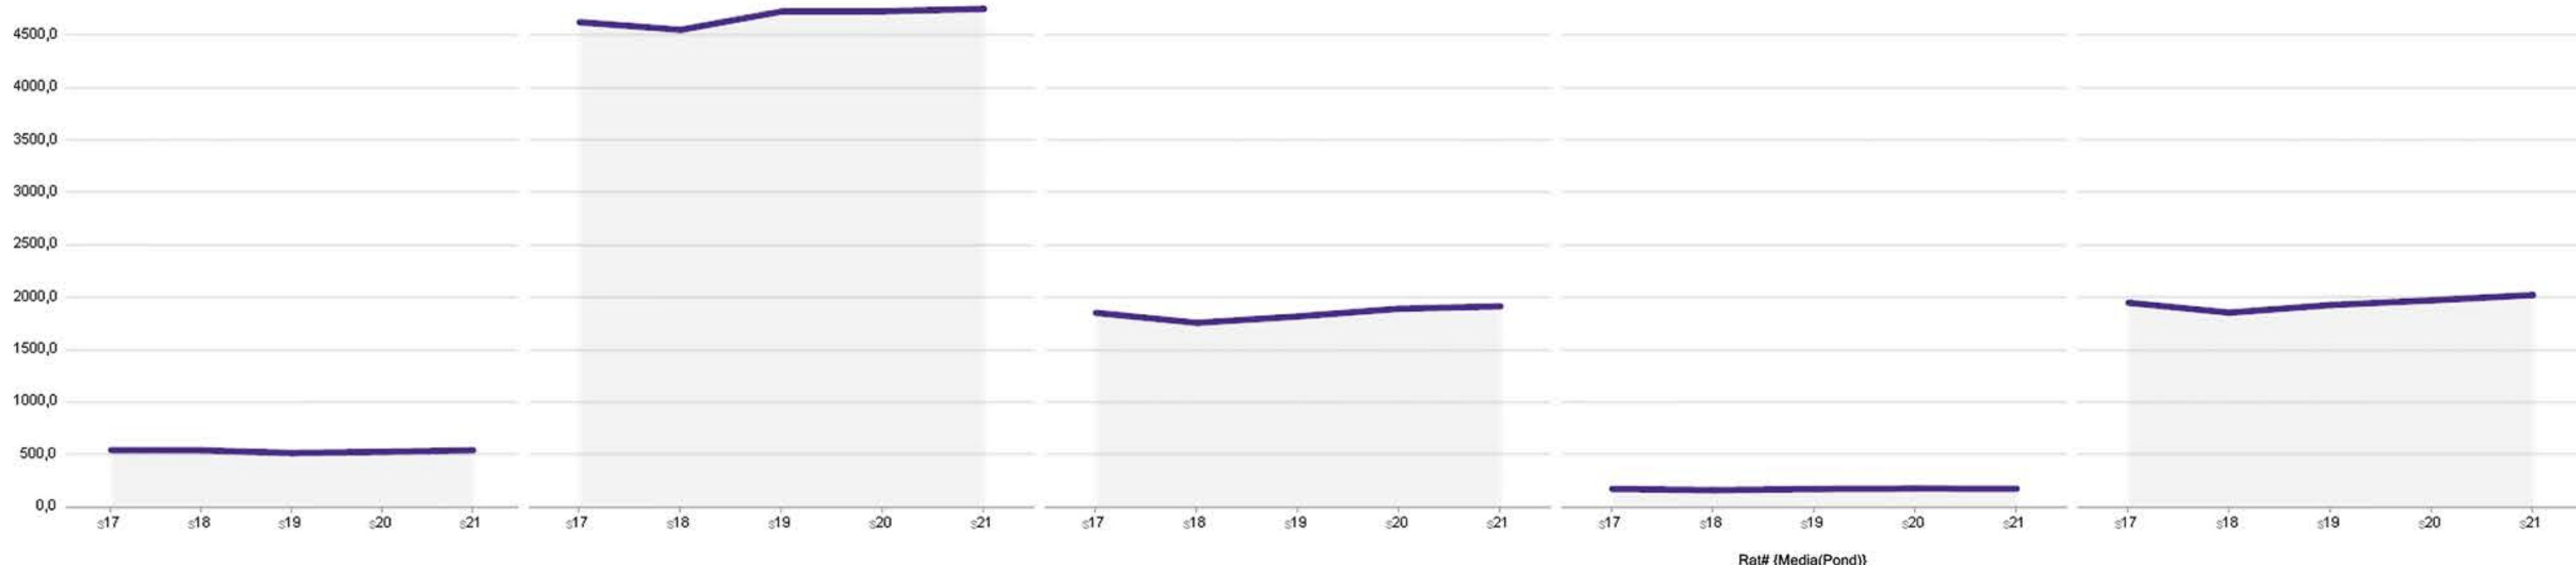

Rat# (Media(Pond))

Rat# (Media(Pond))

Segunda-feira 2016-05-23 **Quinta-feira 2016-05-26**

Início	Programas	Emissora	Rat#	Rank	Início	Programas	Emissora	Rat#	Rank
20:25:00	SILA PRISIONEIRA AMOR	TV BAND	781,98	23	20:25:00	SILA PRISIONEIRA AMOR	TV BAND	848,85	23
20:29:00	JORNAL NACIONAL	Globo	10.042,49	1	20:40:00	JORNAL NACIONAL	Globo	8.376,29	1
20:33:00	NOVELA II	Record	4.605,07	10	20:40:00	NOVELA II	Record	4.467,40	10
20:33:00	CALDEIRAO DA SORTE NOT	SBT	3.281,80	17	20:41:00	NOVELA NOITE 1	SBT	3.098,68	12
20:35:00	NOVELA NOITE 1	SBT	3.694,16	12	20:40:00	RELIGIOSO NOT	Rede Tv!	34,80	33
20:29:00	RELIGIOSO NOT	Rede Tv!	70,23	33	21:26:00	RELIGIOSO NOT	TV BAND	282,50	31
21:19:00	RELIGIOSO NOT	TV BAND	204,77	31	21:27:00	CALDEIRAO DA SORTE NOT	SBT	2.832,23	17
21:22:00	NOVELA III	Globo	10.157,15	2	21:30:00	NOVELA III	Globo	8.890,88	2
21:29:00	TV FAMA	Rede Tv!	308,34	30	21:40:00	TV FAMA	Rede Tv!	242,25	30
21:35:00	NOVELA NOITE 2	SBT	3.778,97	11	21:42:00	NOVELA NOITE 2	SBT	3.391,90	11
21:42:00	JORNAL DA RECORD	Record	2.772,70	15	21:48:00	JORNAL DA RECORD	Record	2.779,06	15
22:08:00	PROGRAMA DO RATINHO	SBT	2.940,19	14	22:15:00	PROGRAMA DO RATINHO	SBT	2.807,70	14
22:28:00	XUXA MENEGHEL	Record	1.503,35	21	22:22:00	POLICIA 24H MELH MOM	TV BAND	470,37	27
22:28:00	NOVELA IV	Globo	8.347,91	3					

Período de Dados: 25/04/2016 – 29/05/2016

Faixa Horária: 06:00 – 26:30

Fontes do Ranking Semanal:

Emissoras: TV Band, Globo, Record, RedeTV! e SBT

Período de Dados: 23/05/2016 – 29/05/2016

Faixa Horária: Exclusivamente programas iniciados entre 20:00 e 22:30

Fontes da Temporada:

Emissoras: Globo, Record, SBT, TV Band e RedeTV!

Período de Dados: 01/01/2016 – 29/05/2016

Target: AS ABCDE 18-49

Faixa Horária: 06:00 – 26:30

Fontes Top 20 Programas – TV Aberta:

Emissoras: Todas emissoras de TV Aberta com programação monitorada e reportada pela