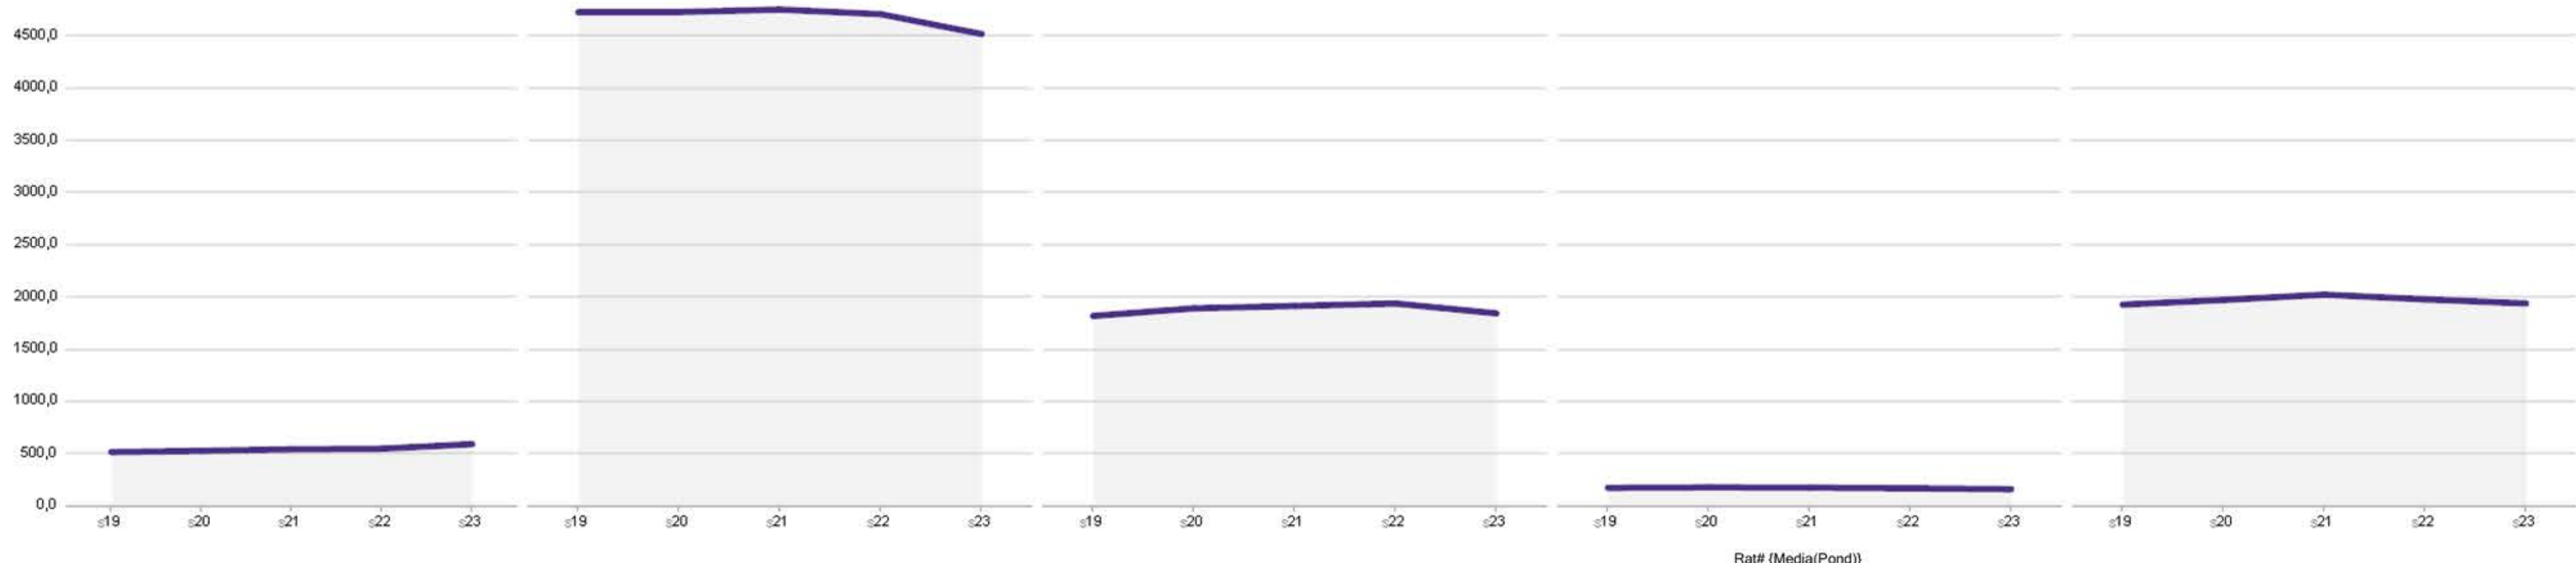

Rat# (Media(Pond))

Rat# (Media(Pond))

Segunda-feira 2016-06-06 **Quinta-feira 2016-06-09**

Início	Programas	Emissora	Rat#	Rank	Início	Programas	Emissora	Rat#	Rank
20:25:00	SILA PRISIONEIRA AMOR	TV BAND	905,82	22	20:32:30	SILA PRISIONEIRA AMOR	TV BAND	719,32	22
20:29:00	JORNAL NACIONAL	Globo	8.826,51	3	20:40:00	JORNAL NACIONAL	Globo	8.196,79	3
20:39:00	NOVELA NOITE 1	SBT	3.454,54	12	20:40:00	NOVELA II	Record	4.878,27	10
20:41:00	NOVELA II	Record	4.774,72	10	20:41:00	NOVELA NOITE 1	SBT	3.643,66	12
20:29:00	RELIGIOSO NOT	Rede Tv!	91,51	34	20:40:00	RELIGIOSO NOT	Rede Tv!	69,04	34
21:21:00	RELIGIOSO NOT	TV BAND	291,17	30	21:29:00	RELIGIOSO NOT	TV BAND	275,67	30
21:17:00	NOVELA III	Globo	8.951,28	2	21:27:00	CALDEIRAO DA SORTE NOT	SBT	3.210,18	13
21:24:00	CALDEIRAO DA SORTE NOT	SBT	3.308,65	13	21:27:00	NOVELA III	Globo	8.958,98	2
21:29:00	TV FAMA	Rede Tv!	270,95	31	21:40:00	TV FAMA	Rede Tv!	227,95	31
21:38:00	NOVELA NOITE 2	SBT	3.427,16	11	21:42:00	NOVELA NOITE 2	SBT	3.686,69	11
21:52:00	JORNAL DA RECORD	Record	3.023,53	15	21:45:00	JORNAL DA RECORD	Record	2.681,40	15
22:11:00	PROGRAMA DO RATINHO	SBT	3.082,13	14	22:16:00	PROGRAMA DO RATINHO	SBT	3.179,45	14
22:23:00	NOVELA IV	Globo	7.756,35	5	22:23:00	POLICIA 24H MELH MOM	TV BAND	475,87	26

Target: Total indivíduos

Fontes do Evolutivo Semanal:

Emissoras: TV Band, Globo, Reco8rd, RedeTV! e SBT (organizados em ordem alfabética);

Período de Dados: 09/05/2016 – 12/06/2016

Faixa Horária: 06:00 – 26:30

Fontes do Ranking Semanal:

Emissoras: TV Band, Globo, Record, RedeTV! e SBT

Período de Dados: 06/06/2016 – 12/06/2016

Faixa Horária: Exclusivamente programas iniciados entre 20:00 e 22:30

Os programas são ordenados de acordo com seu horário de início dentro do período estabelecido para análise (20h00 - 22h30)