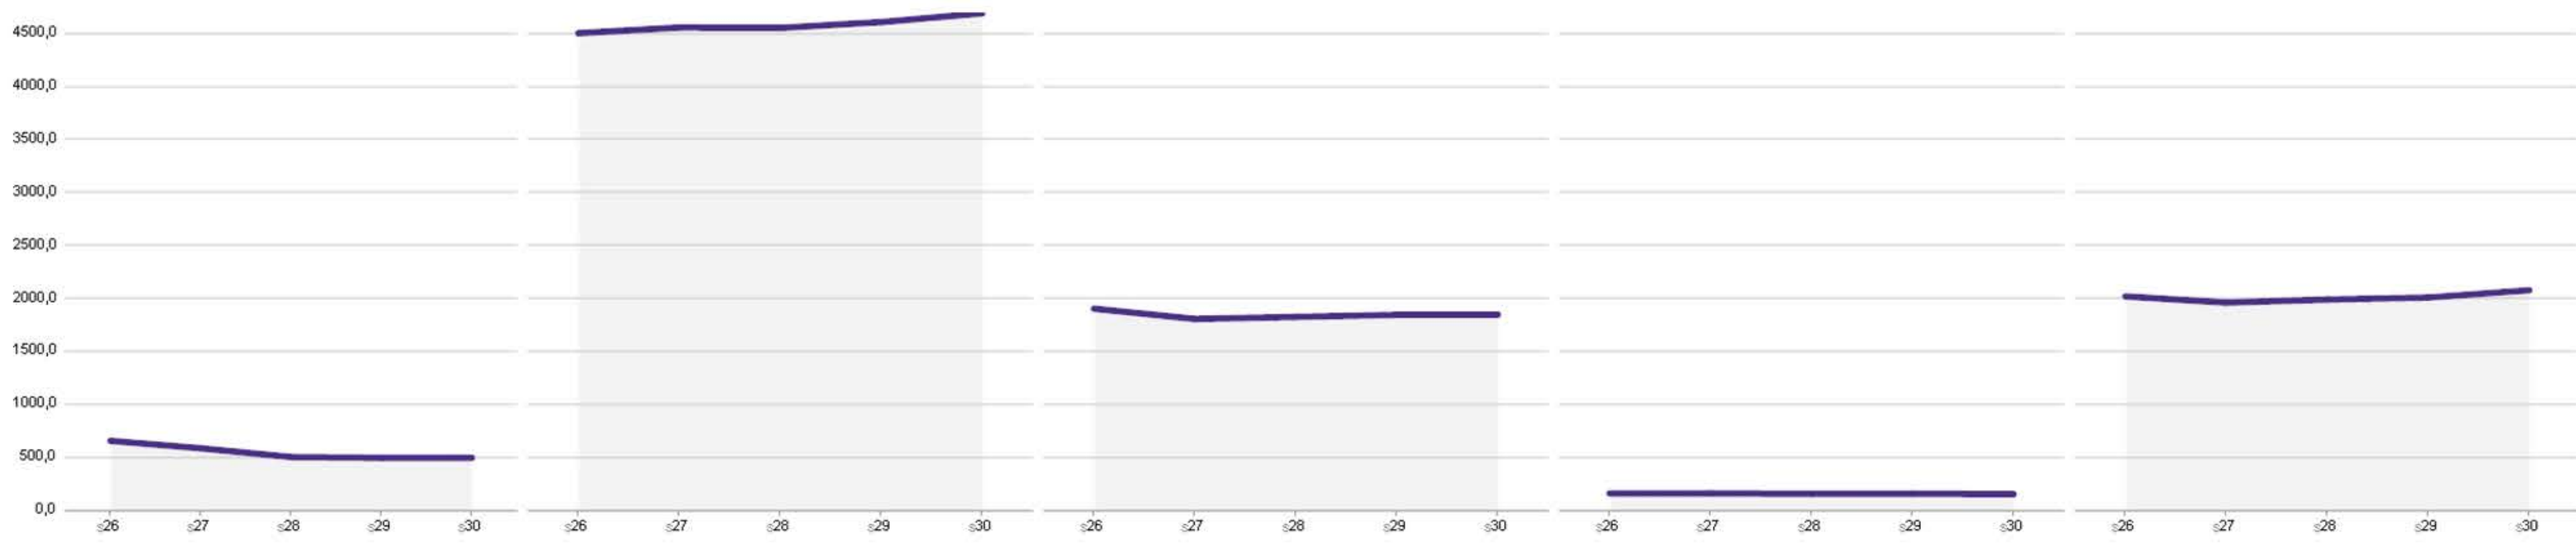

Rat# (Media(Pond))

Início Programas Emissora Rat# Rank Início Programas Emissora Rat# Rank

**Segunda-feira 2016-07-25**

20:25:00	SILA PRISIONEIRA AMOR	TV BAND	841,63	23
20:29:00	NOVELA NOITE 1	SBT	3.896,50	11
20:29:00	JORNAL NACIONAL	Globo	9.253,94	3
20:40:00	NOVELA II	Record	4.729,42	10
20:30:00	RELIGIOSO NOT	Rede Tv!	77,96	33
21:16:00	RELIGIOSO NOT	TV BAND	288,33	29
21:10:00	NOVELA NOITE 2	SBT	3.712,04	13
21:17:00	NOVELA III	Globo	10.298,97	1
21:27:30	CALDEIRAO DA SORTE NOT	SBT	2.856,48	18
21:30:00	TV FAMA	Rede Tv!	273,33	28
21:37:00	SERIE ESPECIAL	SBT	3.517,42	12
21:42:00	JORNAL DA RECORD	Record	2.747,45	14
22:10:00	BOL MARATONA NOT	TV BAND	256,80	31
22:15:00	POLICIA 24H MELH MOM	TV BAND	583,23	26
22:22:00	NOVELA IV	Globo	9.166,53	2
22:29:00	XUXA MENEGHEL	Record	1.487,86	22
22:29:00	PROGRAMA DO RATINHO	SBT	2.798,24	15

**Quinta-feira 2016-07-28**

20:25:00	SILA PRISIONEIRA AMOR	TV BAND	817,65	23
20:28:00	CALDEIRAO DA SORTE NOT	SBT	2.438,79	18
20:29:00	JORNAL NACIONAL	Globo	9.443,01	3
20:29:00	NOVELA NOITE 1	SBT	3.836,40	11
20:40:00	NOVELA II	Record	4.731,02	10
20:30:00	RELIGIOSO NOT	Rede Tv!	74,78	33
21:19:00	RELIGIOSO NOT	TV BAND	281,30	29
21:11:00	NOVELA NOITE 2	SBT	3.644,52	13
21:16:00	NOVELA III	Globo	9.973,41	1
21:30:00	TV FAMA	Rede Tv!	313,85	28
21:39:00	SERIE ESPECIAL	SBT	3.602,62	12
21:44:00	JORNAL DA RECORD	Record	2.797,88	14
22:13:00	BOL MARATONA NOT	TV BAND	229,98	31
22:17:00	POLICIA 24H MELH MOM	TV BAND	566,78	26
22:18:00	SHOW DE QUINTA FEIRA 1	Globo	7.884,80	5