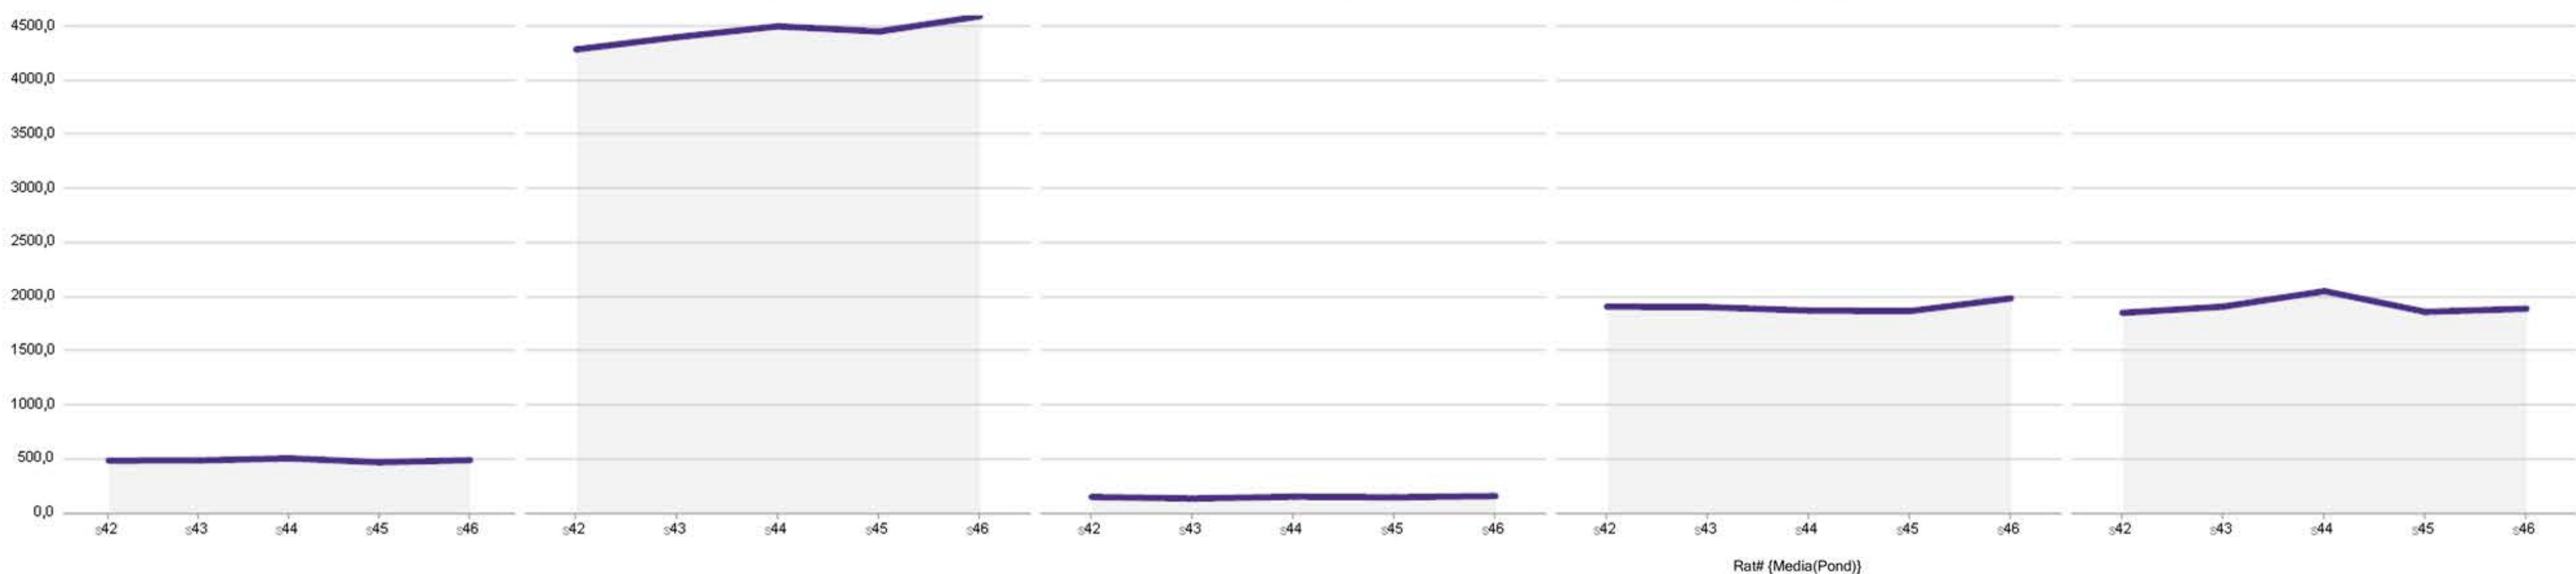

Rat# (Media(Pond))

Segunda-feira 2016-11-14 **Quinta-feira 2016-11-17**

Início	Programas	Emissora	Rat#	Rank
20:28:00	EZEL	TV BAND	647,74	22
20:29:00	JORNAL NACIONAL	Globo	8.964,25	1
20:39:00	NOVELA NOITE 1	SBT	3.258,59	12
20:39:00	NOVELA II	Record	4.817,53	10
20:54:00	SILA PRISIONEIRA AMOR	TV BAND	679,05	23
20:30:00	RELIGIOSO NOT	Rede Tv!	100,52	33
21:22:00	RELIGIOSO NOT	TV BAND	324,97	30
21:15:00	NOVELA III	Globo	8.398,75	3
21:30:00	TV FAMA	Rede Tv!	303,31	28
21:41:00	NOVELA NOITE 2	SBT	3.439,64	11
21:50:00	JORNAL DA RECORD	Record	3.054,08	13
22:15:00	TELA QUENTE	Globo	8.297,41	2
22:16:00	PRE FACTOR	TV BAND	297,06	29
22:29:00	PROGRAMA DO RATINHO	SBT	2.501,21	14

Início	Programas	Emissora	Rat#	Rank
20:28:00	EZEL	TV BAND	601,79	22
20:29:00	JORNAL NACIONAL	Globo	8.435,76	1
20:37:00	NOVELA NOITE 1	SBT	3.209,43	12
20:39:00	NOVELA II	Record	4.754,57	10
20:54:00	SILA PRISIONEIRA AMOR	TV BAND	547,70	23
20:29:00	RELIGIOSO NOT	Rede Tv!	52,65	33
21:24:00	RELIGIOSO NOT	TV BAND	226,01	30
21:25:00	NOVELA III	Globo	8.290,35	3
21:28:30	CALDEIRAO DA SORTE NOT	SBT	3.042,23	15
21:29:00	TV FAMA	Rede Tv!	98,85	28
21:39:00	VOLEI NOT	Rede Tv!	96,66	32
21:39:00	NOVELA NOITE 2	SBT	3.613,81	11
21:47:00	JORNAL DA RECORD	Record	3.055,51	13
22:18:00	POLICIA 24H MELH MOM	TV BAND	543,97	25
22:24:00	PROGRAMA DO RATINHO	SBT	3.120,31	14
22:26:00	THE VOICE BRASIL	Globo	7.567,93	4