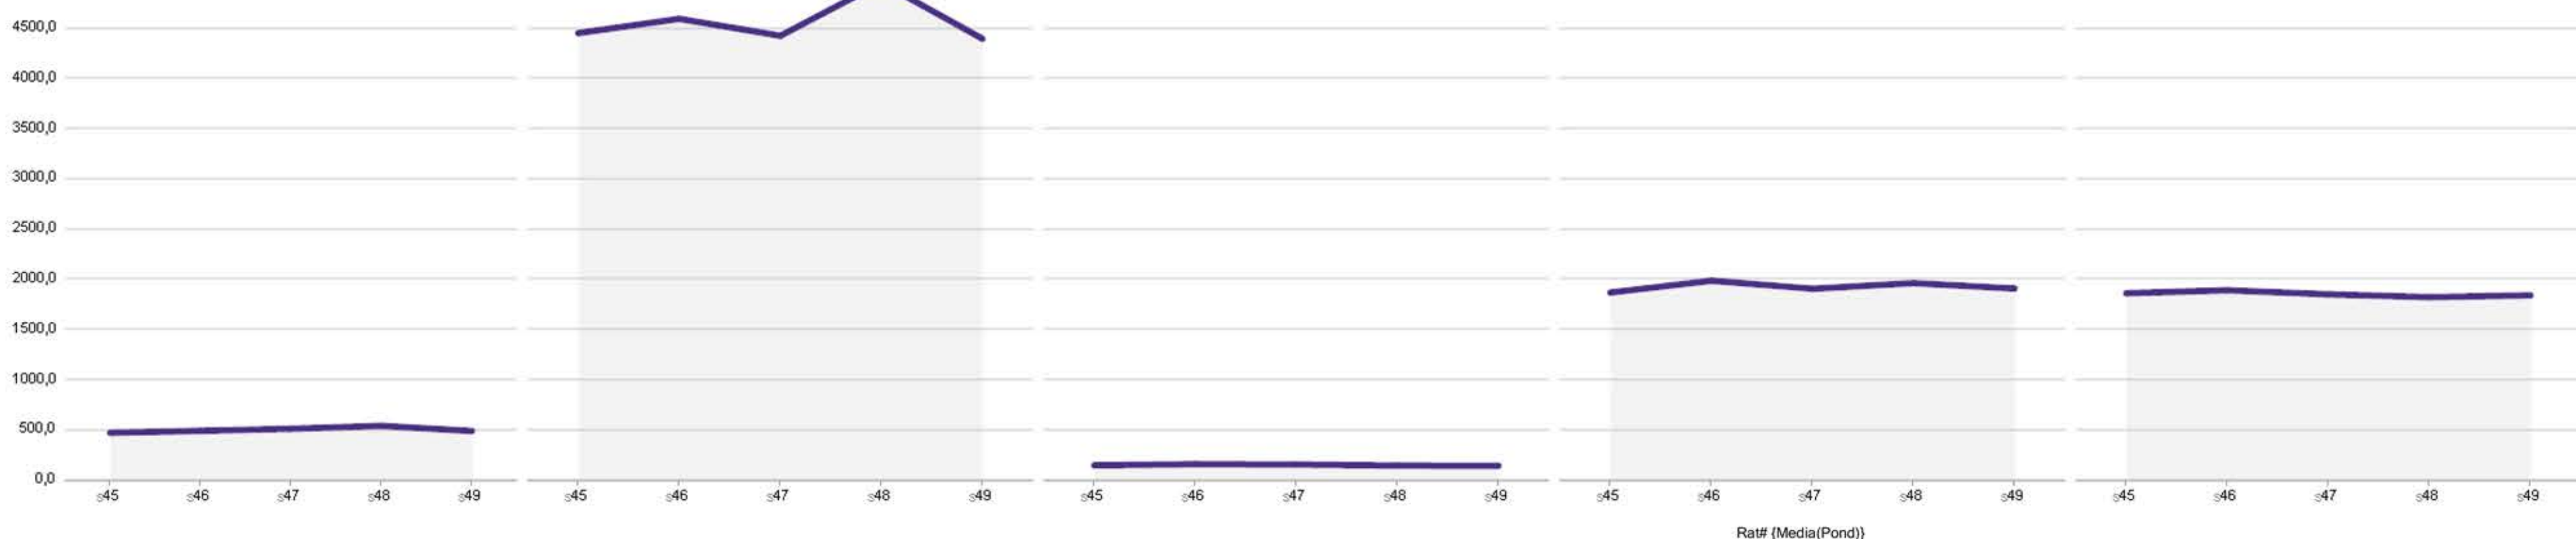

Rat# (Media(Pond))

Início	Programas	Emissora	Rat#	Rank	Início	Programas	Emissora	Rat#	Rank
Segunda-feira 2016-12-05					Quinta-feira 2016-12-08				
20:29:00	JORNAL NACIONAL	Globo	9.023,16	2	20:28:00	EZEL	TV BAND	500,59	18
20:31:00	NOVELA NOITE 1	SBT	3.902,59	8	20:29:00	JORNAL NACIONAL	Globo	8.191,86	2
20:31:00	EZEL	TV BAND	559,32	18	20:29:00	NOVELA NOITE 1	SBT	3.735,99	8
20:39:00	NOVELA II	Record	4.807,72	6	20:39:00	NOVELA II	Record	4.605,29	6
20:29:00	RELIGIOSO NOT	Rede Tv!	45,26	29	20:25:00	RELIGIOSO NOT	Rede Tv!	57,22	29
21:17:00	RELIGIOSO NOT	TV BAND	233,18	27	21:10:00	RELIGIOSO NOT	TV BAND	177,82	27
21:28:00	NOVELA III	Globo	9.442,02	1	21:18:00	NOVELA III	Globo	8.834,38	1
21:29:00	TV FAMA	Rede Tv!	184,31	26	21:25:00	TV FAMA	Rede Tv!	123,90	26
21:49:00	JORNAL DA RECORD	Record	3.235,61	9	21:27:30	CALDEIRAO DA SORTE NOT	SBT	2.948,57	11
22:02:00	NOVELA NOITE 2	SBT	3.638,49	7	21:47:00	JORNAL DA RECORD	Record	2.949,02	9
22:11:00	POLICIA 24H MELH MOM	TV BAND	463,64	19	21:49:00	VOLEI NOT	Rede Tv!	105,07	28
Terça-feira 2016-12-06					Sexta-feira 2016-12-09				
20:29:00	JORNAL NACIONAL	Globo	8.840,51	2	20:28:00	EZEL	TV BAND	543,96	18
20:29:00	NOVELA NOITE 1	SBT	3.520,82	8	20:29:00	JORNAL NACIONAL	Globo	8.005,68	2
20:30:00	EZEL	TV BAND	549,34	18	20:33:00	CALDEIRAO DA SORTE NOT	SBT	2.743,30	11
20:39:00	NOVELA II	Record	4.377,87	6	20:34:00	NOVELA NOITE 1	SBT	3.420,89	8
20:29:00	RELIGIOSO NOT	Rede Tv!	55,85	29	20:39:00	NOVELA II	Record	4.301,54	6
21:16:00	RELIGIOSO NOT	TV BAND	220,47	27	20:30:00	RELIGIOSO NOT	Rede Tv!	42,66	29
21:30:00	TV FAMA	Rede Tv!	247,61	26	20:30:00	RELIGIOSO NOT	TV BAND	215,97	27
21:34:00	NOVELA III	Globo	9.308,14	1	21:12:00	RELIGIOSO NOT	Globo	8.293,85	1
21:48:00	JORNAL DA RECORD	Record	3.112,80	9	21:27:00	NOVELA III	Globo	8.293,85	1
21:57:00	NOVELA NOITE 2	SBT	3.577,76	7	21:30:00	TV FAMA	Rede Tv!	242,22	26
22:10:00	MASTER CHEF A PREVIA	TV BAND	578,93	17	21:45:00	JORNAL DA RECORD	Record	3.004,46	9
22:28:00	PROGRAMA DO RATINHO	SBT	2.721,93	10	22:01:00	NOVELA NOITE 2	SBT	3.440,99	7
Quarta-feira 2016-12-07					Sábado 2016-12-10				
20:14:00	JORNAL NACIONAL	Globo	7.701,73	2	20:28:00	EZEL	TV BAND	632,33	18
20:29:00	NOVELA NOITE 1	SBT	3.555,35	8	20:28:00	CALDEIRAO DA SORTE NOT	SBT	1.218,83	11
20:39:00	NOVELA II	Record	4.349,21	6	20:29:00	PROGRAMA DA SABRINA	Record	2.121,38	12
20:24:00	RELIGIOSO NOT	Rede Tv!	61,40	29	20:29:00	JORNAL NACIONAL	Globo	7.398,38	2
21:03:00	RELIGIOSO NOT	TV BAND	259,96	27	20:30:00	ESQUADRAO DA MODA	SBT	1.743,23	14
20:45:00	EZEL	TV BAND	592,49	18	21:11:00	RELIGIOSO NOT	TV BAND	262,77	27
20:57:00	NOVELA III	Globo	7.480,24	1	21:24:00	REDE TV NEWS	Rede Tv!	245,13	25
21:24:00	TV FAMA	Rede Tv!	348,54	26	21:35:00	HELL S KITCH COZ PRES	SBT	1.882,23	13
21:34:00	FUTEBOL QA	Globo	8.036,83	3	21:38:00	NOVELA III	Globo	7.741,91	1
21:45:00	JORNAL DA RECORD	Record	3.221,49	9	22:09:00	MR BEAN NOT	TV BAND	426,32	22
21:55:00	NOVELA NOITE 2	SBT	3.820,11	7	22:12:00	OPERACAO DE RISCO NOT 1	Rede Tv!	355,36	24
21:57:00	FUTEBOL NOT	TV BAND	483,27	21	Domingo 2016-12-11				
22:29:00	SUPERPOP	Rede Tv!	355,48	23	20:40:00	TERCEIRO TEMPO	TV BAND	672,09	16
					21:14:00	FANTASTICO	Globo	7.939,89	4
					22:29:00	PANICO NA BAND	TV BAND	1.315,58	15