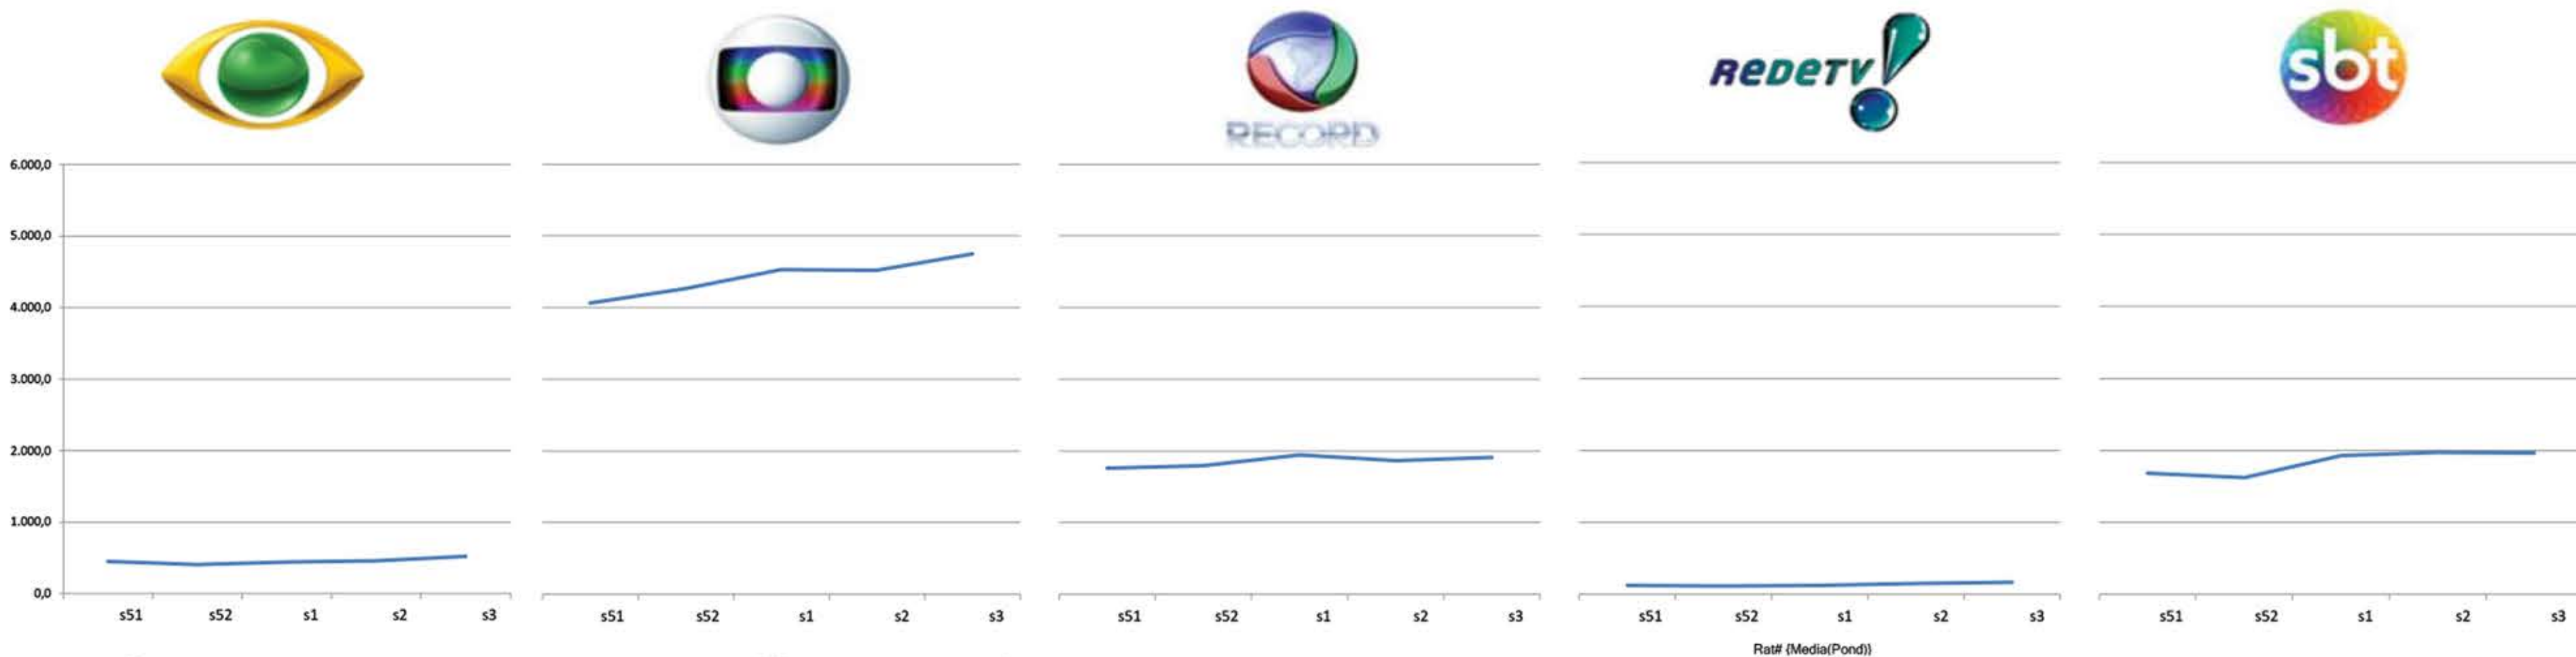

Rat# (Media(Pond))

Início	Programas	Emissora	Rat#	Rank	Início	Programas	Emissora	Rat#	Rank
Segunda-feira 2017-01-16					Quinta-feira 2017-01-19				
20:28:00	EZEL	TV BAND	523,70	19	20:29:00	JORNAL NACIONAL	Globo	9.426,39	2
20:29:00	JORNAL NACIONAL	Globo	9.102,10	2	20:29:00	EZEL	TV BAND	548,94	19
20:40:00	NOVELA NOITE 1	SBT	3.501,86	9	20:41:00	NOVELA NOITE 1	SBT	3.453,29	9
20:45:00	NOVELA II	Record TV	4.925,71	6	20:25:00	RELIGIOSO NOT	Rede Tv!	77,22	27
20:30:00	RELIGIOSO NOT	Rede Tv!	80,87	27	21:00:00	RELIGIOSO NOT	TV BAND	234,15	24
21:12:00	RELIGIOSO NOT	TV BAND	255,02	24	20:45:00	NOVELA II	Record TV	4.667,51	6
21:10:00	NOVELA III	Globo	9.447,75	1	21:25:00	TV FAMA	Rede Tv!	182,48	22
21:30:00	TV FAMA	Rede Tv!	346,44	22	21:32:00	NOVELA NOITE 2	SBT	3.505,24	7
21:31:00	NOVELA NOITE 2	SBT	3.533,58	7	21:40:00	NOVELA III	Globo	10.351,00	1
21:45:00	JORNAL DA RECORD	Record TV	3.579,31	10	21:46:00	JORNAL DA RECORD	Record TV	3.082,46	10
22:06:00	OS SIMPSONS	TV BAND	338,84	21	21:50:00	VOLEI NOT	Rede Tv!	135,35	26
22:16:00	MINISSERIE	Globo	7.139,13	3	21:54:00	FUTEBOL NOT	TV BAND	1.034,70	17
22:28:00	PROGRAMA DO RATINHO	SBT	3.035,05	11	22:29:00	PROGRAMA DO RATINHO	SBT	3.287,46	11
Terça-feira 2017-01-17					Sexta-feira 2017-01-20				
20:29:00	JORNAL NACIONAL	Globo	9.099,30	2	20:29:00	JORNAL NACIONAL	Globo	8.484,27	2
20:29:00	EZEL	TV BAND	502,74	19	20:33:00	EZEL	TV BAND	518,78	19
20:40:00	NOVELA NOITE 1	SBT	3.269,36	9	20:39:00	NOVELA NOITE 1	SBT	3.119,66	9
20:45:00	NOVELA II	Record TV	4.811,85	6	20:45:00	NOVELA II	Record TV	4.318,28	6
20:30:00	RELIGIOSO NOT	Rede Tv!	80,98	27	20:30:00	RELIGIOSO NOT	Rede Tv!	47,09	27
21:12:00	RELIGIOSO NOT	TV BAND	208,69	24	21:16:00	RELIGIOSO NOT	TV BAND	196,74	24
21:11:00	NOVELA III	Globo	9.760,14	1	21:30:00	TV FAMA	Rede Tv!	226,30	22
21:30:00	TV FAMA	Rede Tv!	347,60	22	21:31:00	NOVELA NOITE 2	SBT	3.164,99	7
21:31:00	NOVELA NOITE 2	SBT	3.419,71	7	21:31:00	NOVELA III	Globo	9.725,74	1
21:47:00	JORNAL DA RECORD	Record TV	3.298,83	10	21:48:00	JORNAL DA RECORD	Record TV	2.876,63	10
22:06:00	OS SIMPSONS	TV BAND	440,26	21	22:09:00	BOL BAND FOLIA NOT	TV BAND	179,10	25
22:13:00	MINISSERIE	Globo	7.376,86	3	22:12:00	OS SIMPSONS	TV BAND	519,89	21
22:26:00	PROGRAMA DO RATINHO	SBT	3.380,29	11	22:28:00	PROGRAMA DO RATINHO	SBT	2.832,58	11
Quarta-feira 2017-01-18					Sábado 2017-01-21				
20:28:00	EZEL	TV BAND	600,61	19	20:09:00	JORNAL DA BAND	TV BAND	942,30	18
20:29:00	JORNAL NACIONAL	Globo	8.707,84	2	20:25:00	RELIGIOSO NOT	Rede Tv!	73,75	27
20:39:00	NOVELA NOITE 1	SBT	3.429,85	9	20:29:00	JORNAL NACIONAL	Globo	8.431,47	2
20:45:00	NOVELA II	Record TV	4.485,62	6	20:30:00	PROGRAMA DA SABRINA	Record TV	1.899,22	15
20:30:00	RELIGIOSO NOT	Rede Tv!	92,37	27	20:30:00	ESQUADRAO DA MODA	SBT	2.041,61	14
21:10:00	RELIGIOSO NOT	TV BAND	255,81	24	20:54:00	FUTEBOL NOT	TV BAND	1.651,77	17
21:12:00	NOVELA III	Globo	9.468,16	1	21:18:00	NOVELA III	Globo	8.794,85	1
21:30:00	TV FAMA	Rede Tv!	408,95	22	21:25:00	REDE TV NEWS	Rede Tv!	255,77	23
21:32:00	NOVELA NOITE 2	SBT	3.630,29	7	21:37:00	SABADAO	SBT	2.293,85	13
21:32:30	CALDEIRAO DA SORTE NOT	SBT	3.361,21	8	22:10:00	OPERACAO DE RISCO NOT 1	Rede Tv!	501,73	20
21:46:00	JORNAL DA RECORD	Record TV	2.978,40	10	22:12:00	ZORRA	Globo	6.478,80	5
22:04:00	OS SIMPSONS	TV BAND	469,12	21	Domingo 2017-01-22				
22:14:00	MINISSERIE	Globo	7.235,02	3	20:59:00	FANTASTICO	Globo	7.082,26	4
22:29:00	PRA GANHAR E SO RODAR	SBT	3.130,50	12	21:45:00	PANICO NA BAND	TV BAND	1.354,37	16