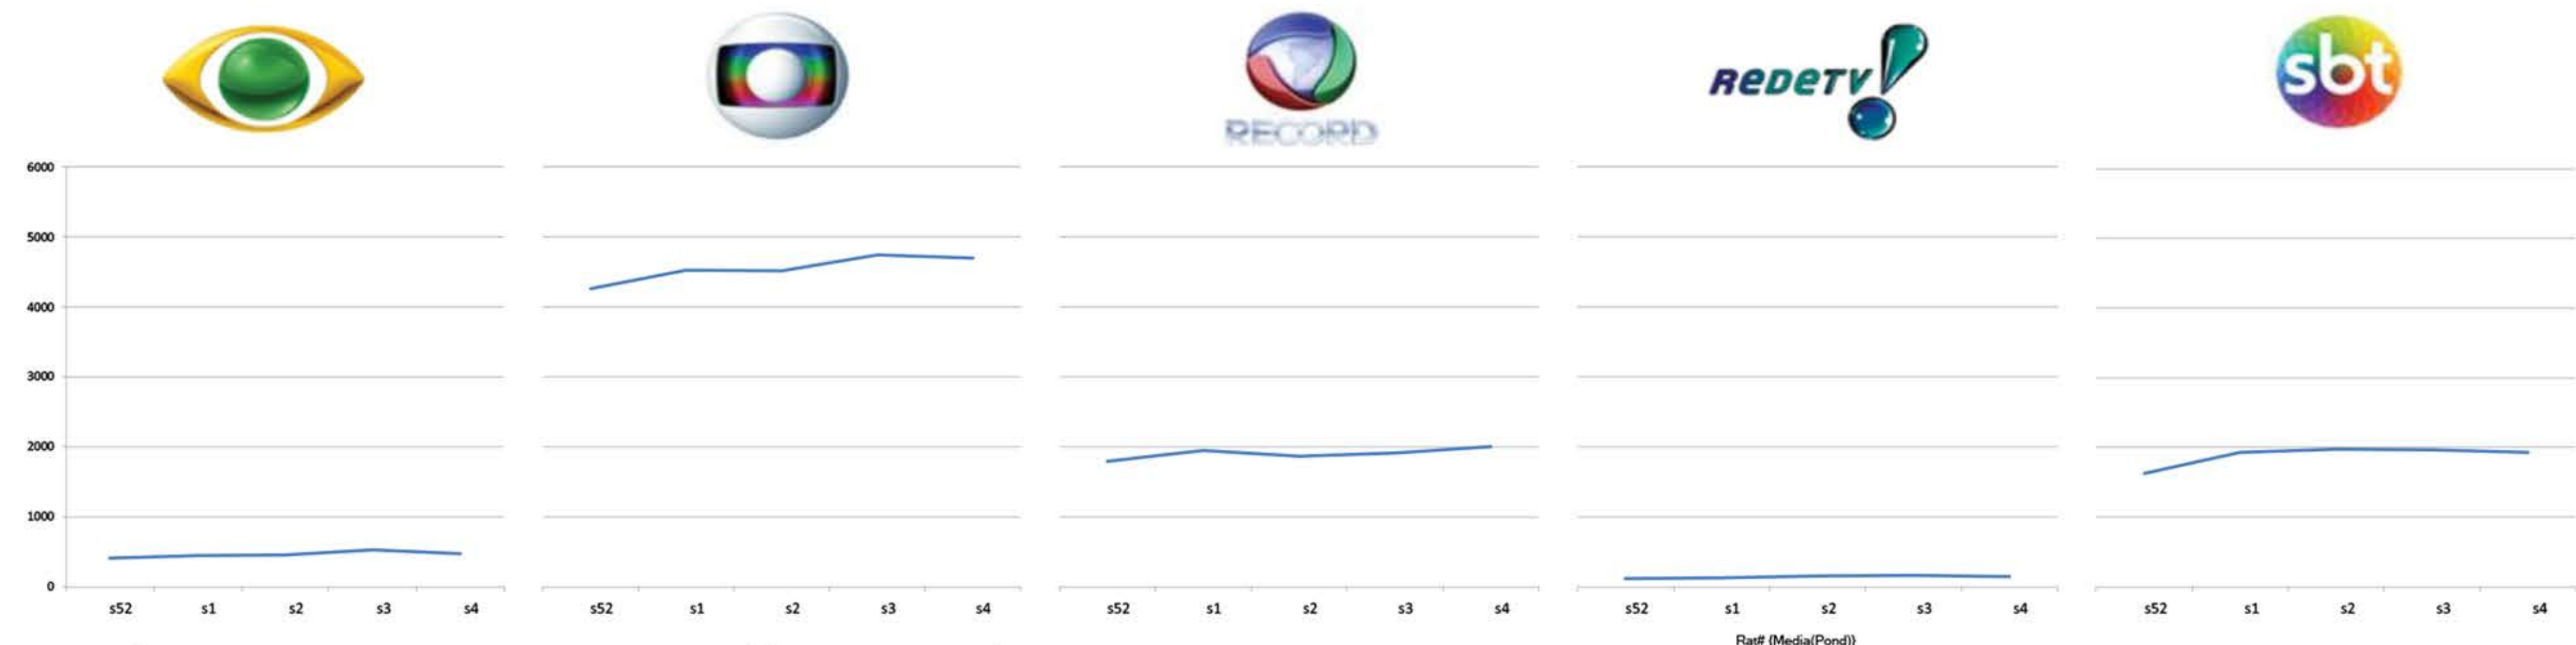

Rat# (MediaPond)

Início	Programas	Emissora	Rat#	Rank	Início	Programas	Emissora	Rat#	Rank
--------	-----------	----------	------	------	--------	-----------	----------	------	------

Segunda-feira					2017-01-23				
20:28:00	EZEL	TV BAND	616,33	18					
20:29:00	JORNAL NACIONAL	Globo	9.523,76	3					
20:41:00	NOVELA NOITE 1	SBT	3.550,66	8					
20:45:00	NOVELA II	Record TV	4.904,33	6					
20:30:00	RELIGIOSO NOT	Rede Tv!	69,47	27					
21:11:00	RELIGIOSO NOT	TV BAND	247,77	22					
21:12:00	NOVELA III	Globo	10.377,14	1					
21:30:00	TV FAMA	Rede Tv!	241,94	23					
21:31:00	NOVELA NOITE 2	SBT	3.646,20	7					
21:33:30	CALDEIRAO DA SORTE NOT	SBT	3.535,26	10					
21:49:00	JORNAL DA RECORD	Record TV	3.256,09	9					
22:04:00	BOL BAND FOLIA NOT	TV BAND	206,95	21					
22:07:00	OS SIMPSONS	TV BAND	307,13	20					
22:19:00	BIG BROTHER BRASIL	Globo	10.282,51	4					
22:29:00	PROGRAMA DO RATINHO	SBT	2.879,82	11					

Fontes do Evolutivo Semanal:
 Emissoras: TV Band, Globo, Record, RedeTV! e SBT (organizados em ordem alfabética);
 Período de Dados: 26/12/2016 - 29/01/2017
 Faixa Horária: 06:00 - 26:30

Fontes do Ranking Semanal:
 Emissoras: TV Band, Globo, Record, RedeTV! e SBT
 Período de Dados: 23/01/2017 - 29/01/2017
 Faixa Horária: Exclusivamente programas iniciados entre 20:00 e 22:30
 Os programas são ordenados de acordo com seu horário de início dentro do período estabelecido para análise [20h00 - 22h30]
 O indicador do Ranking refere-se à colocação do programa em audiência na semana.

Fontes da Temporada:
 Emissoras: Globo, Record, SBT, TV Band e RedeTV!
 Período de Dados: 01/01/2017 - 29/01/2017
 Target: Total Indivíduos e AS ABCDE 18-49
 Faixa Horária: 06:00 - 26:30

Fontes Top 20 Programas - TV Aberta:
 Emissoras: TV Band, Globo, Record, RedeTV! e SBT
 Período de Dados: 23/01/2017 - 29/01/2017
 Faixa Horária: Exclusivamente programas iniciados entre 20:00 e 22:30