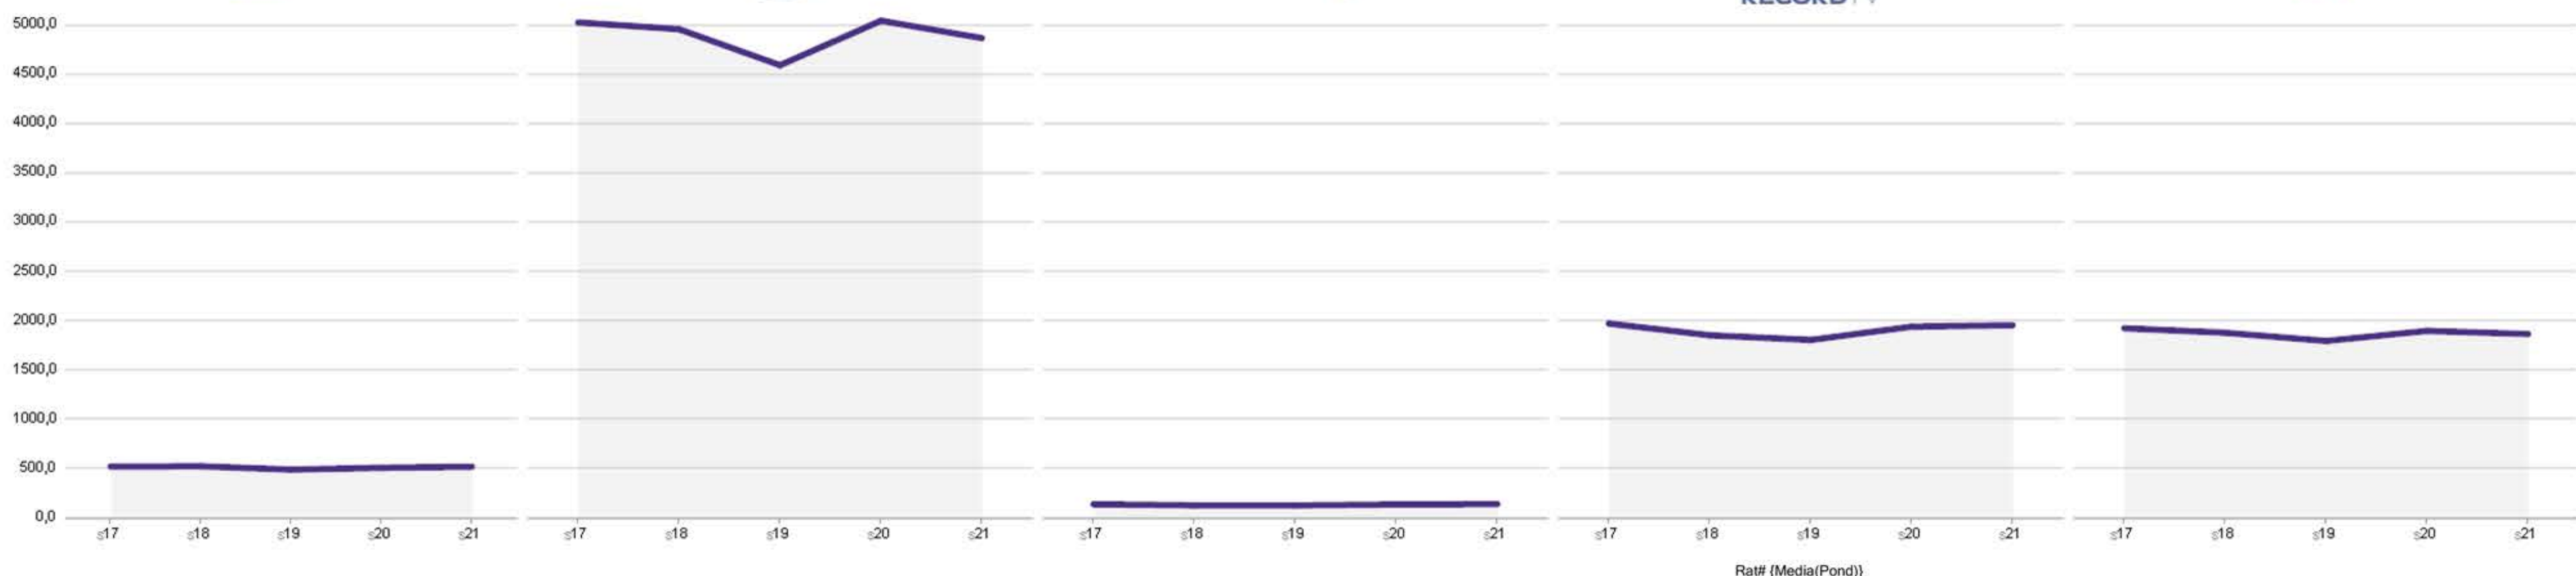

Rat# (Media(Pond))

Rat# (Media(Pond))

Segunda-feira 2017-05-22 **Quinta-feira 2017-05-25**

Início	Programas	Emissora	Rat.#	Rank
20:29:00	JORNAL NACIONAL	Globo	10.845,41	2
20:29:00	EZEL	TV BAND	536,75	20
20:39:00	NOVELA NOITE 1	SBT	3.344,67	8
20:45:00	NOVELA II	Record TV	3.826,60	7
20:30:00	RELIGIOSO NOT	Rede Tv!	92,52	34
21:16:00	RELIGIOSO NOT	TV BAND	230,06	31
21:24:00	CALDEIRAO DA SORTE NOT	SBT	2.909,28	13
21:27:00	NOVELA NOITE 2	SBT	2.923,25	9
21:30:00	TV FAMA	Rede Tv!	183,86	28
21:38:00	NOVELA III	Globo	12.438,53	1
21:53:00	JORNAL DA RECORD	Record TV	2.474,95	12
22:10:00	POLICIA 24H MELH MOM	TV BAND	294,86	26
22:13:00	PROGRAMA DO RATINHO	SBT	2.409,67	11

Início	Programas	Emissora	Rat.#	Rank
20:33:30	EZEL	TV BAND	495,70	20
20:40:00	NOVELA II	Record TV	3.852,39	7
20:40:00	JORNAL NACIONAL	Globo	9.927,19	2
20:40:00	NOVELA NOITE 1	SBT	3.105,27	8
20:40:00	RELIGIOSO NOT	Rede Tv!	77,87	34
21:21:00	RELIGIOSO NOT	TV BAND	180,78	31
21:22:00	CALDEIRAO DA SORTE NOT	SBT	2.513,35	13
21:34:00	NOVELA NOITE 2	SBT	3.045,50	9
21:37:00	JORNAL DA RECORD	Record TV	2.688,72	12
21:40:00	TV FAMA	Rede Tv!	221,13	28
21:41:00	NOVELA III	Globo	11.110,68	1
22:15:00	MR BEAN NOT	TV BAND	350,08	25
22:18:00	PROGRAMA DO RATINHO	SBT	2.786,55	11
22:29:00	SENSACIONAL NOT	Rede Tv!	215,57	30

Target: Total indivíduos

Fontes do Evolutivo Semanal:

Emissoras: TV Band, Globo, Record, RedeTV! e SBT (organizados em ordem alfabética);

Período de Dados: 24/04/2017 - 28/05/2017

Faixa Horária: 06:00 - 26:30

Faixa Horária: 06:00 - 26:30

Fontes Top 20 Programas - TV Aberta:

Emissoras: TV Band, Globo, Record, RedeTV! e SBT

Período de Dados: 22/05/2017 - 28/05/2017

Faixa Horária: Exclusivamente programas iniciados entre 20:00 e 22:30