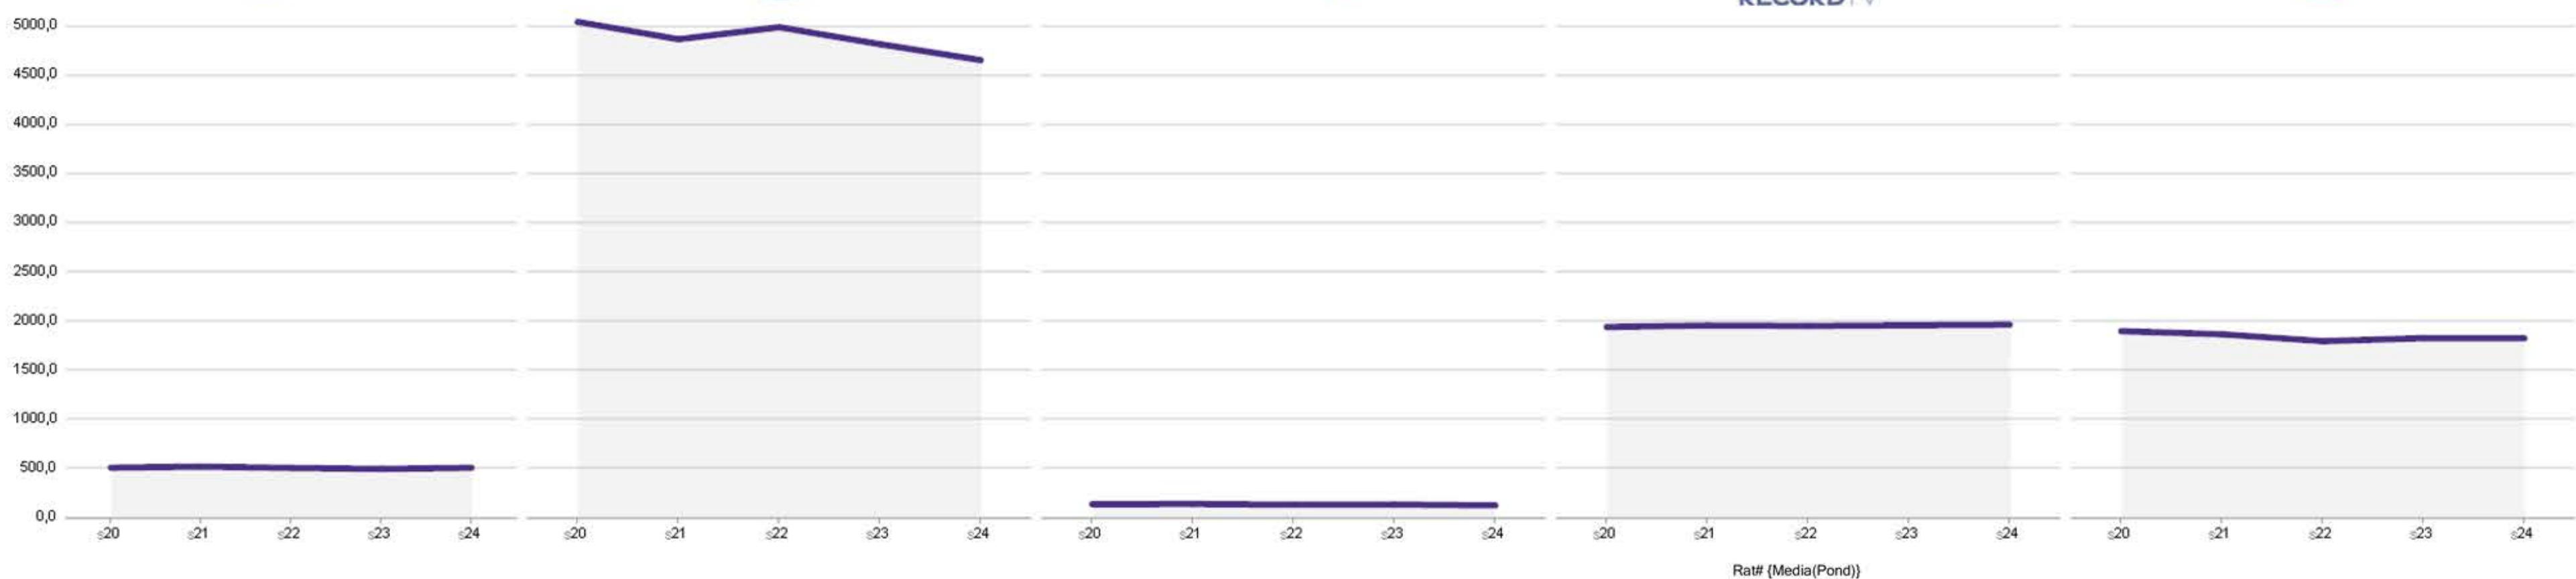

Rat# (Media(Pond))

Início Programas Emissora Rat# Rank Início Programas Emissora Rat# Rank

Segunda-feira 2017-06-12

20:29:00	JORNAL NACIONAL	Globo	9.259,56	2
20:29:00	EZEL	TV BAND	535,08	23
20:39:00	NOVELA NOITE 1	SBT	3.130,08	10
20:45:00	NOVELA II	Record TV	3.831,59	9
20:30:00	RELIGIOSO NOT	Rede Tv!	56,22	37
21:12:00	RELIGIOSO NOT	TV BAND	181,96	33
21:17:00	NOVELA III	Globo	10.479,15	1
21:30:00	TV FAMA	Rede Tv!	193,95	32
21:30:00	CALDEIRAO DA SORTE NOT	SBT	2.688,22	15
21:32:00	NOVELA NOITE 2	SBT	2.788,32	11
21:51:00	JORNAL DA RECORD	Record TV	2.508,73	14
22:06:00	POLICIA 24H MELH MOM	TV BAND	270,80	28
22:24:00	PROGRAMA DO RATINHO	SBT	2.488,53	13
22:28:00	SUPERSERIE	Globo	8.087,85	4

Quinta-feira 2017-06-15

20:28:00	EZEL	TV BAND	466,38	23
20:29:00	JORNAL NACIONAL	Globo	9.384,53	2
20:39:00	NOVELA NOITE 1	SBT	3.077,25	10
20:45:00	NOVELA II	Record TV	3.626,31	9
20:30:00	RELIGIOSO NOT	Rede Tv!	61,80	37
21:10:00	RELIGIOSO NOT	TV BAND	147,03	33
21:17:00	NOVELA III	Globo	10.601,09	1
21:28:30	CALDEIRAO DA SORTE NOT	SBT	2.636,41	15
21:30:00	TV FAMA	Rede Tv!	96,27	32
21:33:00	NOVELA NOITE 2	SBT	2.992,10	11
21:42:00	JORNAL DA RECORD	Record TV	2.631,74	14
22:04:00	EFEITO CARBONARO	TV BAND	293,11	27
22:21:00	PROGRAMA DO RATINHO	SBT	3.083,53	13
22:22:00	SUPERSERIE	Globo	7.784,00	4
22:22:00	SENSACIONAL NOT	Rede Tv!	211,13	31

Fontes da Temporada:

Emissoras: Globo, Record, SBT, TV Band e RedeTV!
Período de Dados: 01/01/2017 - 18/06/2017
Target: Total Indivíduos e AS ABCDE 18-49
Faixa Horária: 06:00 - 26:30

Fontes Top 20 Programas - TV Aberta: