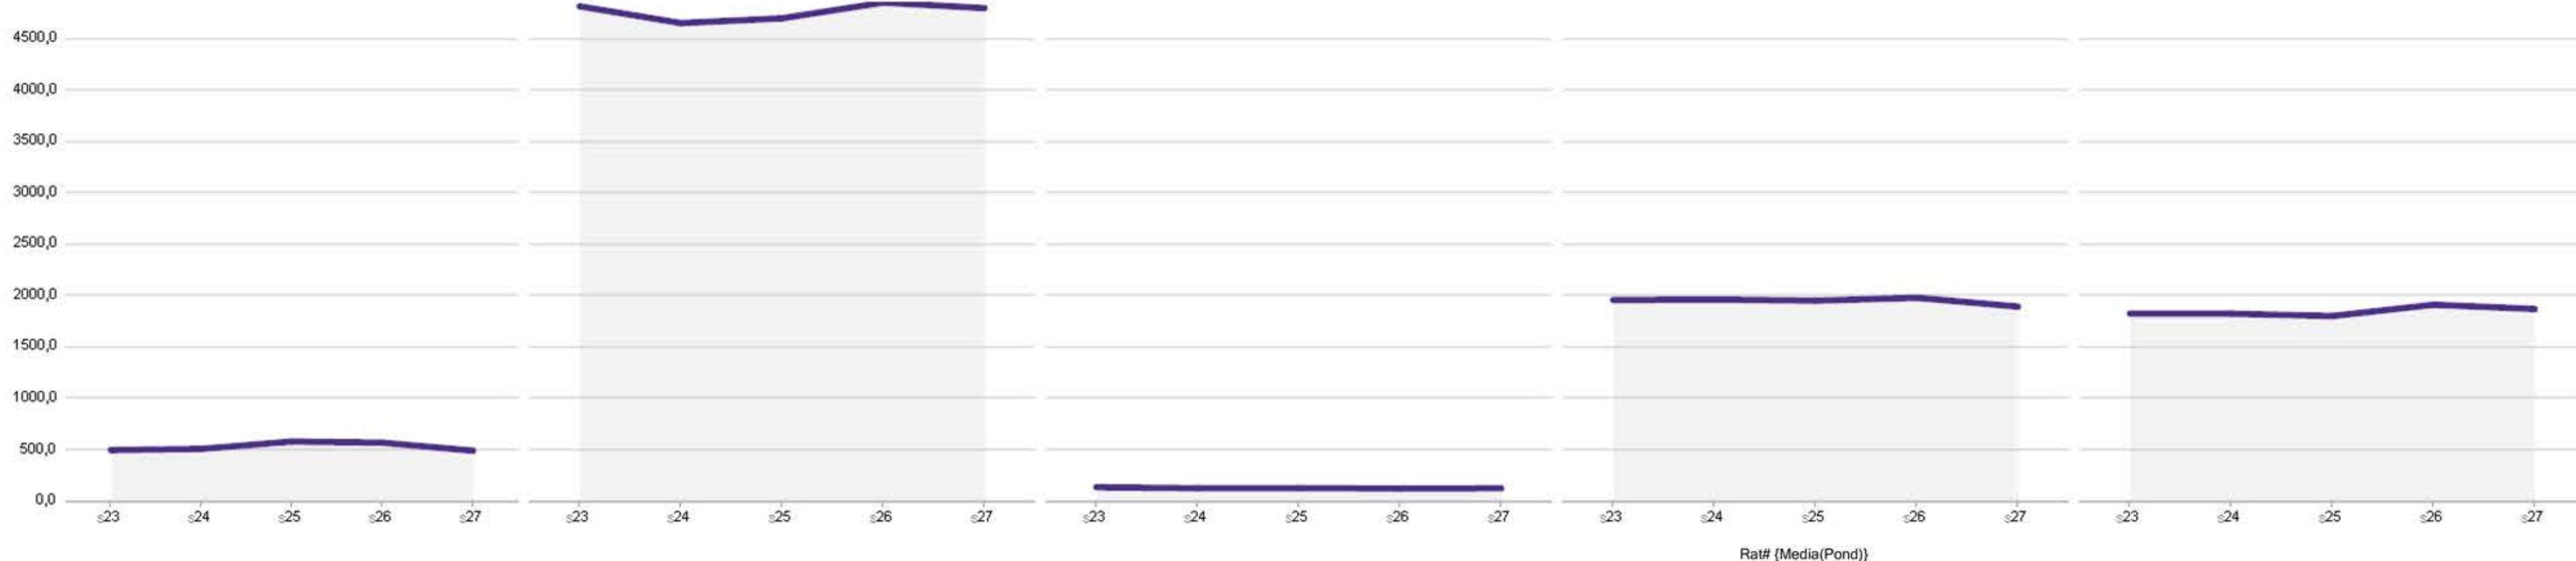

Rat# (Media(Pond))

Rat# (Media(Pond))

**Segunda-feira 2017-07-03** **Quinta-feira 2017-07-06**

Início	Programas	Emissora	Rat#	Rank
20:29:00	EZEL	TV BAND	521,56	21
20:29:00	JORNAL NACIONAL	Globo	9.776,67	2
20:39:00	NOVELA NOITE 1	SBT	3.768,91	10
20:45:00	NOVELA II	Record TV	4.142,58	9
20:30:00	RELIGIOSO NOT	Rede Tv!	55,36	32
21:12:00	RELIGIOSO NOT	TV BAND	182,50	29
21:16:00	NOVELA III	Globo	11.498,99	1
21:24:30	CALDEIRAO DA SORTE NOT	SBT	3.066,28	13
21:30:00	TV FAMA	Rede Tv!	154,32	27
21:35:00	NOVELA NOITE 2	SBT	3.408,11	11
21:47:00	JORNAL DA RECORD	Record TV	2.282,11	15
22:06:00	POLICIA 24H MELH MOM	TV BAND	270,93	25
22:14:00	PROGRAMA DO RATINHO	SBT	2.652,72	14
22:27:00	SUPERSERIE	Globo	8.951,39	3

Fontes da Temporada:

Emissoras: Globo, Record, SBT, TV Band e RedeTV!  
Período de Dados: 01/01/2017 - 09/07/2017  
Target: Total Indivíduos e AS ABCDE 18-49  
Faixa Horária: 06:00 - 26:30

Fontes Top 20 Programas - TV Aberta: