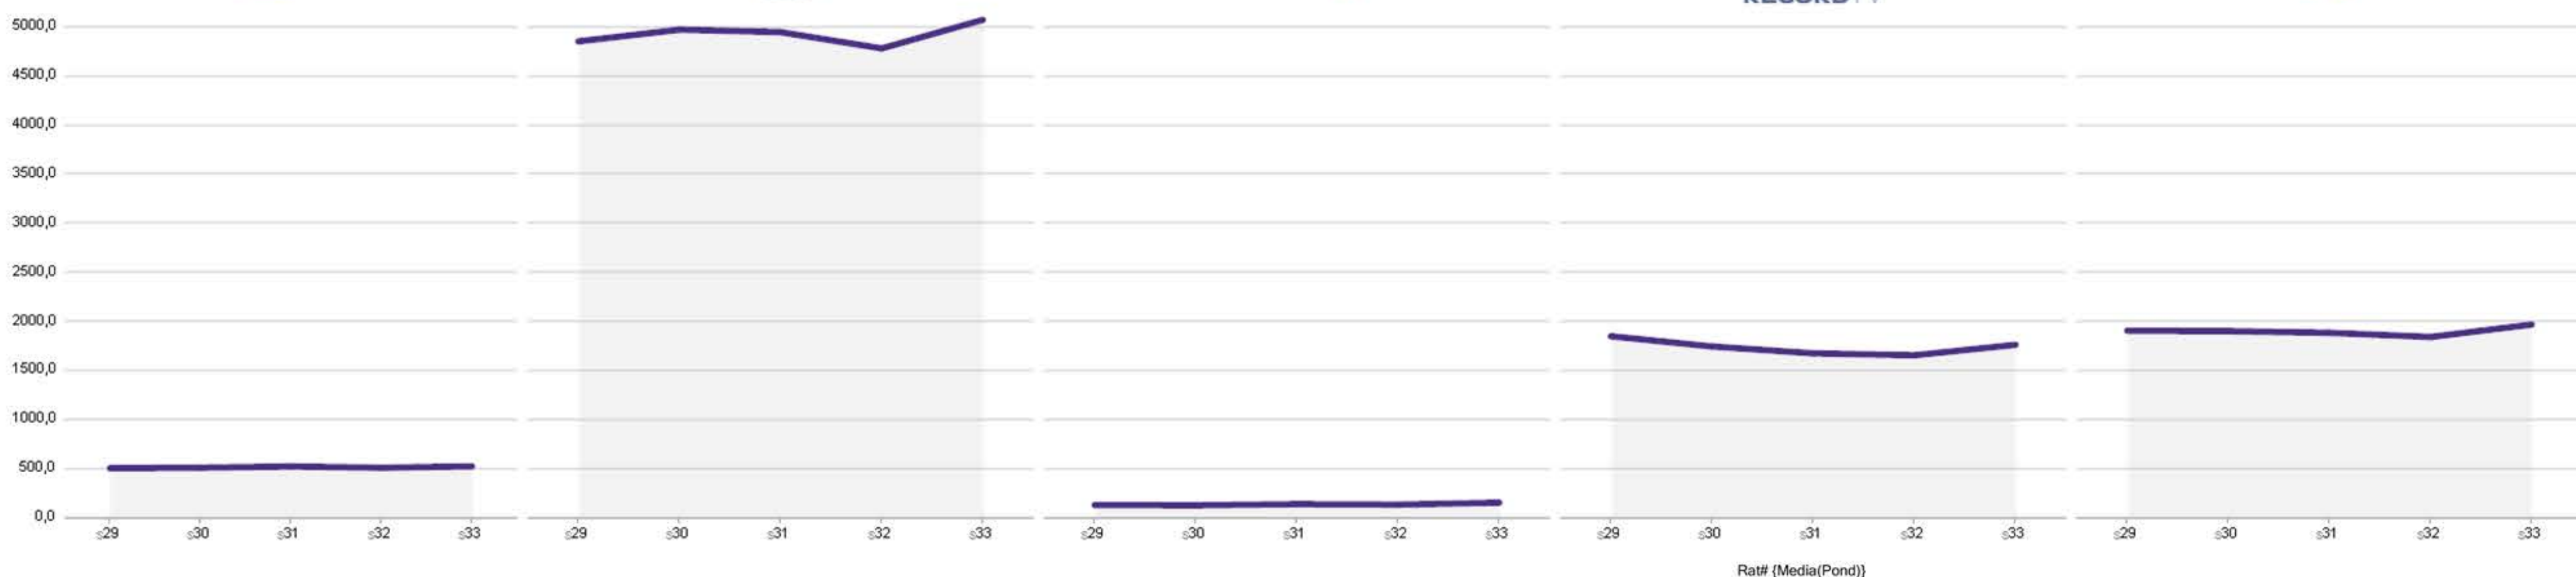

Rat# (Media(Pond))

Início Programas Emissora Rat# Rank Início Programas Emissora Rat# Rank

Segunda-feira 2017-08-14

20:28:00	MIL E UMA NOITES	TV BAND	534,10	24
20:29:00	JORNAL NACIONAL	Globo	10.390,97	2
20:35:00	NOVELA II	Record TV	3.421,75	10
20:39:00	NOVELA NOITE 1	SBT	3.719,74	9
20:30:00	RELIGIOSO NOT	Rede Tv!	72,96	36
21:15:00	RELIGIOSO NOT	TV BAND	207,46	32
21:17:00	NOVELA III	Globo	12.683,29	1
21:27:30	CALDEIRAO DA SORTE NOT	SBT	3.345,33	13
21:30:00	TV FAMA	Rede Tv!	164,95	31
21:37:00	NOVELA NOITE 2	SBT	3.116,36	11
21:38:00	JORNAL DA RECORD	Record TV	2.083,16	17
22:09:00	POLICIA 24H MELH MOM	TV BAND	350,26	28
22:19:00	PROGRAMA DO RATINHO	SBT	2.872,97	14
22:26:00	SUPERSERIE	Globo	9.147,16	4

Target: Total indivíduos

Fontes do Evolutivo Semanal:

Emissoras: TV Band, Globo, Record, RedeTV! e SBT (organizados em ordem alfabética);

Período de Dados: 17/07/2017 - 20/08/2017

Faixa Horária: 06:00 - 26:30

Faixa Horária: 06:00 - 26:30

Fontes Top 20 Programas - TV Aberta:

Emissoras: TV Band, Globo, Record, RedeTV! e SBT

Período de Dados: 14/08/2017 - 20/08/2017

Faixa Horária: Exclusivamente programas iniciados entre 20:00 e 22:30