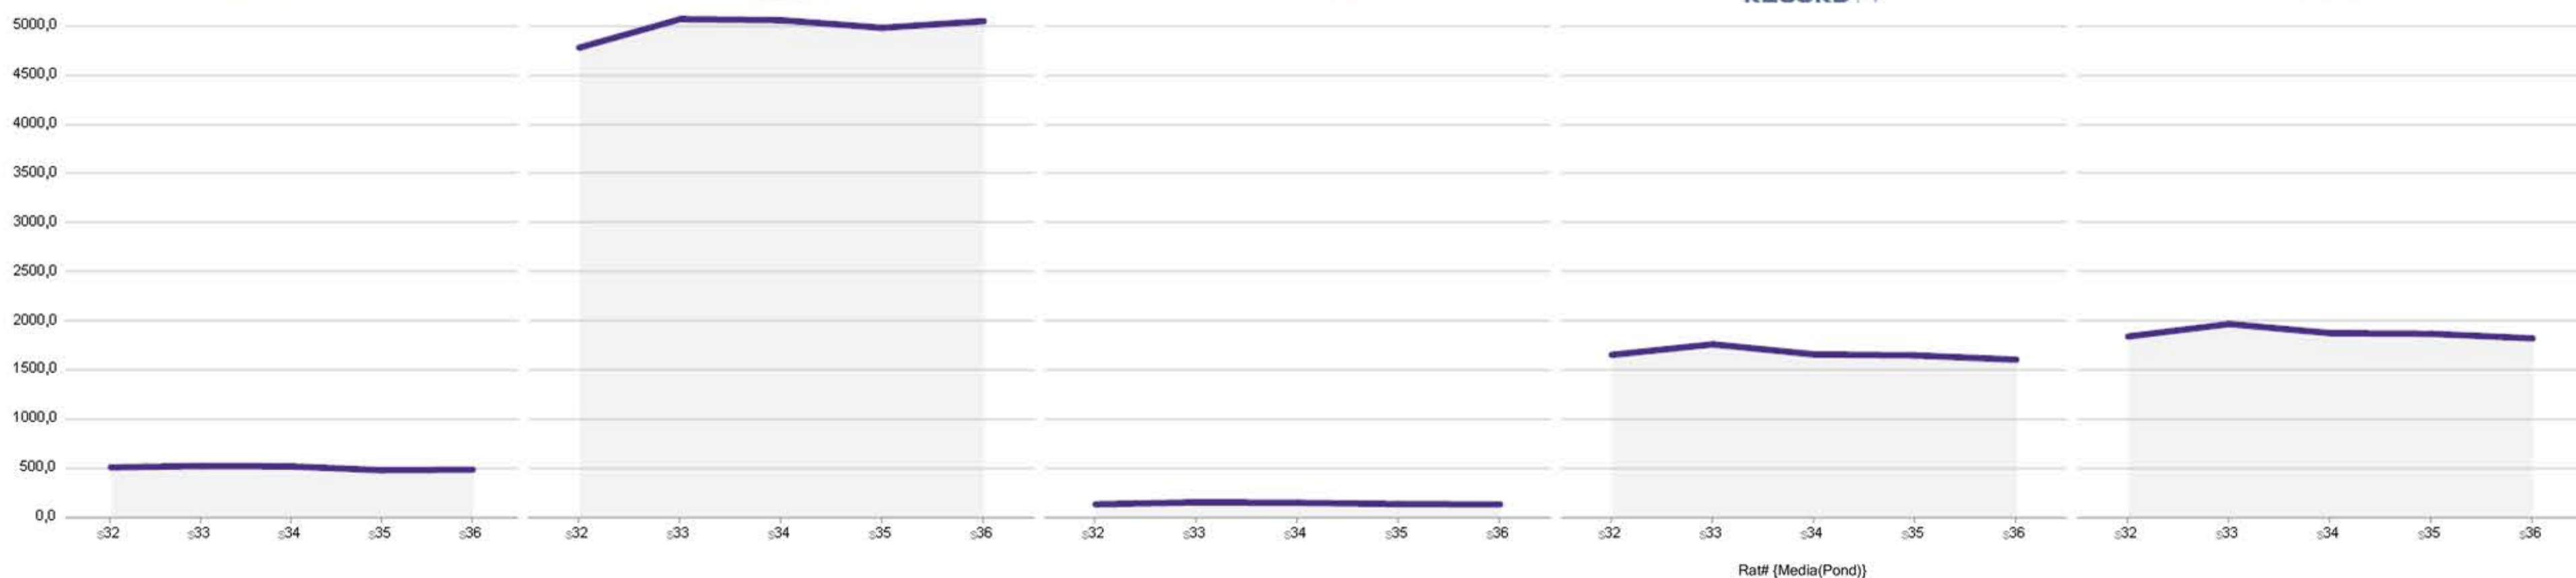

Rat# (Media(Pond))

Início Programas Emissora Rat# Rank Início Programas Emissora Rat# Rank

Segunda-feira 2017-09-04

20:28:00	MIL E UMA NOITES	TV BAND	572,05	20
20:29:00	JORNAL NACIONAL	Globo	10.129,81	2
20:39:00	NOVELA NOITE 1	SBT	3.672,05	8
20:40:00	NOVELA II	Record TV	3.778,22	7
20:30:00	RELIGIOSO NOT	Rede Tv!	68,81	32
21:14:00	RELIGIOSO NOT	TV BAND	218,00	29
21:22:00	NOVELA III	Globo	13.047,15	1
21:30:00	TV FAMA	Rede Tv!	203,24	28
21:39:00	NOVELA NOITE 2	SBT	2.810,67	10
21:43:00	JORNAL DA RECORD	Record TV	2.122,37	14
22:07:00	POLICIA 24H MELH MOM	TV BAND	249,18	25
22:24:00	PROGRAMA DO RATINHO	SBT	2.536,92	12

Fontes da Temporada:

Emissoras: Globo, Record, SBT, TV Band e RedeTV!

Período de Dados: 01/01/2017 - 10/09/2017

Target: Total Indivíduos e AS ABCDE 18-49

Faixa Horária: 06:00 - 26:30

Fontes Top 20 Programas - TV Aberta: