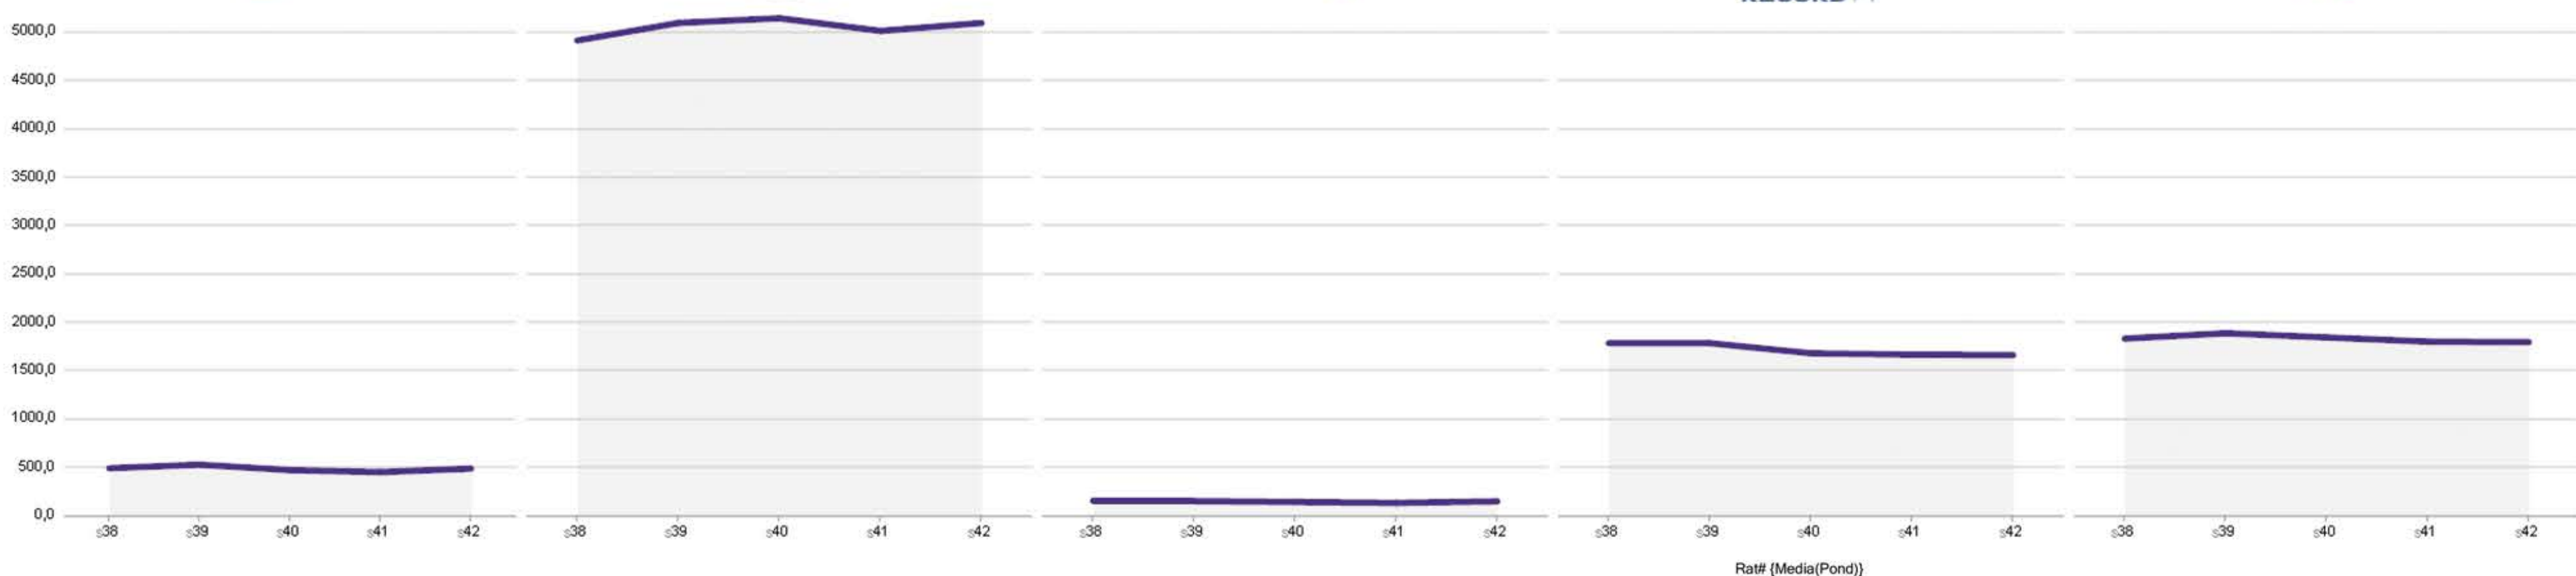

Rat# (Media(Pond))

Rat# (Media(Pond))

Segunda-feira 2017-10-16 **Quinta-feira 2017-10-19**

Início	Programas	Emissora	Rat#	Rank
20:29:00	JORNAL NACIONAL	Globo	10.298,94	3
20:38:00	EXATHLON BRASIL DIARIO	TV BAND	605,24	19
20:39:00	NOVELA NOITE 1	SBT	3.226,79	7
20:41:00	NOVELA 3	Record TV	3.161,21	8
20:30:00	RELIGIOSO NOT	Rede Tv!	53,67	33
21:27:00	RELIGIOSO NOT	TV BAND	211,25	30
21:20:00	NOVELA III	Globo	15.067,40	1
21:30:00	TV FAMA	Rede Tv!	156,05	29
21:38:00	NOVELA NOITE 2	SBT	2.338,41	10
21:43:00	JORNAL DA RECORD	Record TV	1.814,06	14
22:16:00	PROGRAMA DO RATINHO	SBT	2.413,43	12
22:22:00	POLICIA 24H MELH MOM	TV BAND	391,68	22

Fontes da Temporada:

Emissoras: Globo, Record, SBT, TV Band e RedeTV!

Período de Dados: 01/01/2017 - 22/10/2017

Target: Total Indivíduos e AS ABCDE 18-49

Faixa Horária: 06:00 - 26:30

Fontes Top 20 Programas - TV Aberta: