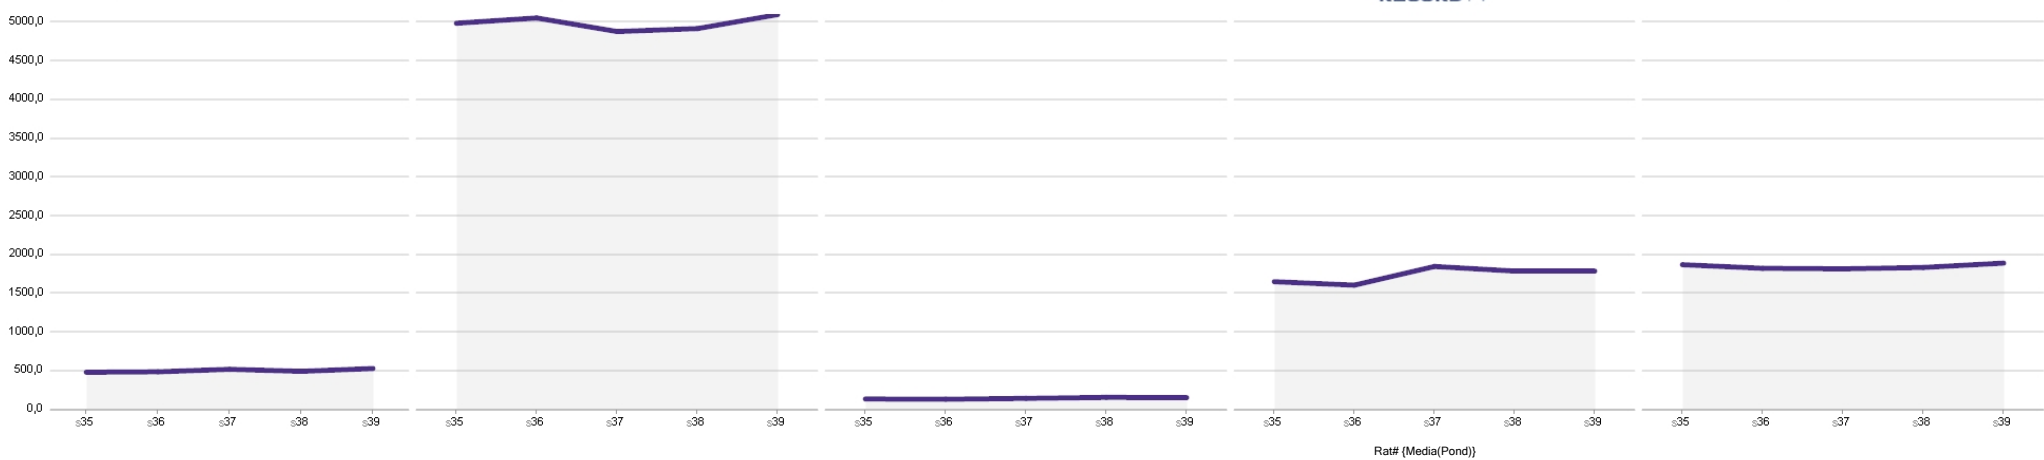

Rat# (Media(Pond))

Início Programas Emissora Rat# Rank Início Programas Emissora Rat# Rank

Segunda-feira 2017-09-25

20:29:00	MIL E UMA NOITES	TV BAND	553,05	22
20:29:00	JORNAL NACIONAL	Globo	10.505,59	3
20:39:00	NOVELA NOITE 1	SBT	3.494,21	6
20:39:00	NOVELA II	Record TV	3.688,47	7
20:30:00	RELIGIOSO NOT	Rede Tv!	72,76	36
21:17:00	RELIGIOSO NOT	TV BAND	159,20	32
21:17:00	NOVELA III	Globo	13.534,51	1
21:28:00	CALDEIRAO DA SORTE NOT	SBT	3.034,08	10
21:30:00	TV FAMA	Rede Tv!	176,77	31
21:39:00	NOVELA NOITE 2	SBT	2.686,91	9
21:40:00	JORNAL DA RECORD	Record TV	2.366,63	16
22:11:00	EXATHLON PREVIA	TV BAND	149,25	33
22:20:00	PROGRAMA DO RATINHO	SBT	2.422,55	12
22:29:00	A FAZENDA	Record TV	2.424,01	13