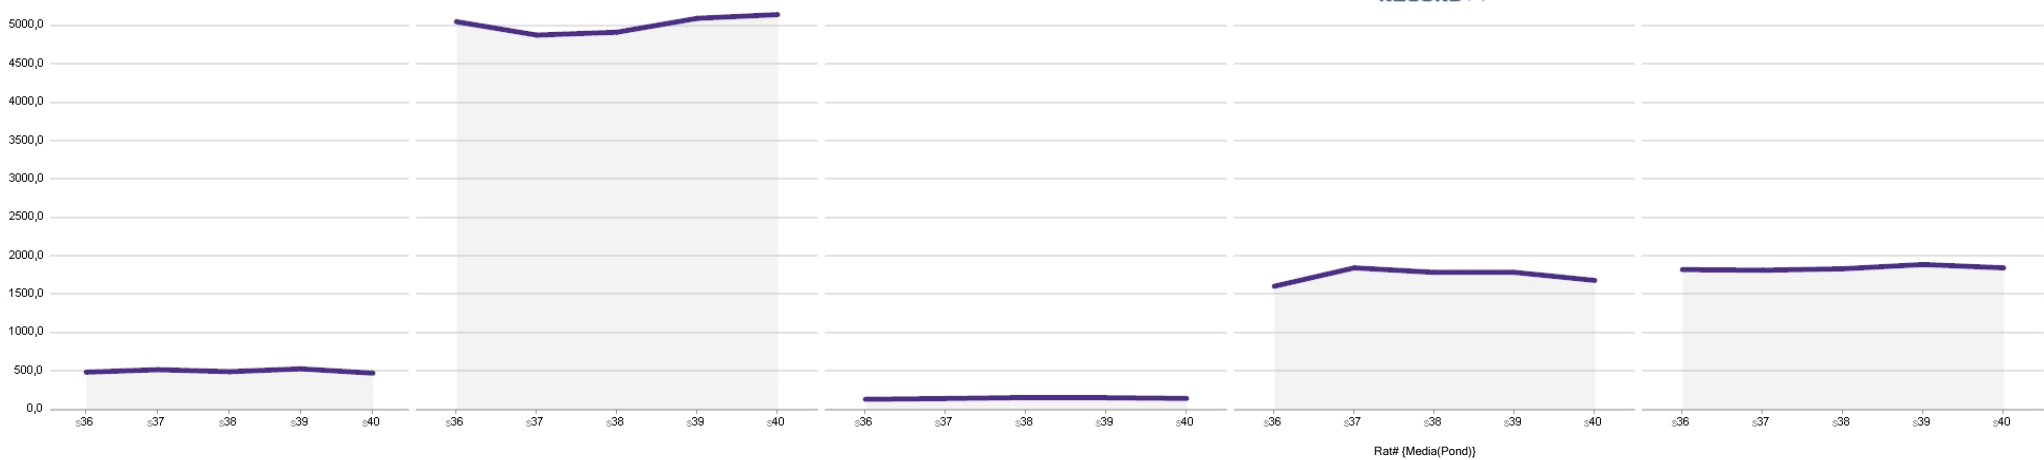

Rat# (Media(Pond))

Início Programas Emissora Rat# Rank Início Programas Emissora Rat# Rank

**Segunda-feira 2017-10-02**

20:28:00	EXATHLON BRASIL DIARIO	TV BAND	568,16	17
20:29:00	JORNAL NACIONAL	Globo	10.726,04	2
20:38:00	NOVELA 3	Record TV	3.223,05	6
20:39:00	NOVELA NOITE 1	SBT	3.989,33	5
20:30:00	RELIGIOSO NOT	Rede Tv!	68,18	31
21:12:00	RELIGIOSO NOT	TV BAND	174,68	27
21:25:00	CALDEIRAO DA SORTE NOT	SBT	3.038,29	7
21:28:00	NOVELA III	Globo	14.120,76	1
21:31:00	TV FAMA	Rede Tv!	155,47	28
21:38:00	NOVELA NOITE 2	SBT	2.807,57	8
21:40:00	JORNAL DA RECORD	Record TV	2.071,59	13
22:06:00	POLICIA 24H MELH MOM	TV BAND	306,34	25
22:15:00	PROGRAMA DO RATINHO	SBT	2.296,02	10

**Quinta-feira 2017-10-05**

20:32:30	EXATHLON BRASIL DIARIO	TV BAND	576,88	17
20:40:00	JORNAL NACIONAL	Globo	10.324,38	2
20:40:00	NOVELA NOITE 1	SBT	3.427,74	5
20:40:00	NOVELA 2	Record TV	2.425,16	9
20:50:00	NOVELA 3	Record TV	2.997,22	6
20:40:00	RELIGIOSO NOT	Rede Tv!	49,40	31
21:13:00	RELIGIOSO NOT	TV BAND	144,75	27
21:25:30	CALDEIRAO DA SORTE NOT	SBT	2.215,16	7
21:40:00	TV FAMA	Rede Tv!	169,64	28
21:42:00	NOVELA III	Globo	14.537,79	1
21:42:00	NOVELA NOITE 2	SBT	2.490,15	8
21:52:00	JORNAL DA RECORD	Record TV	1.828,01	13
22:07:00	EFEITO CARBONARO	TV BAND	320,59	23
22:24:00	PROGRAMA DO RATINHO	SBT	2.182,31	10