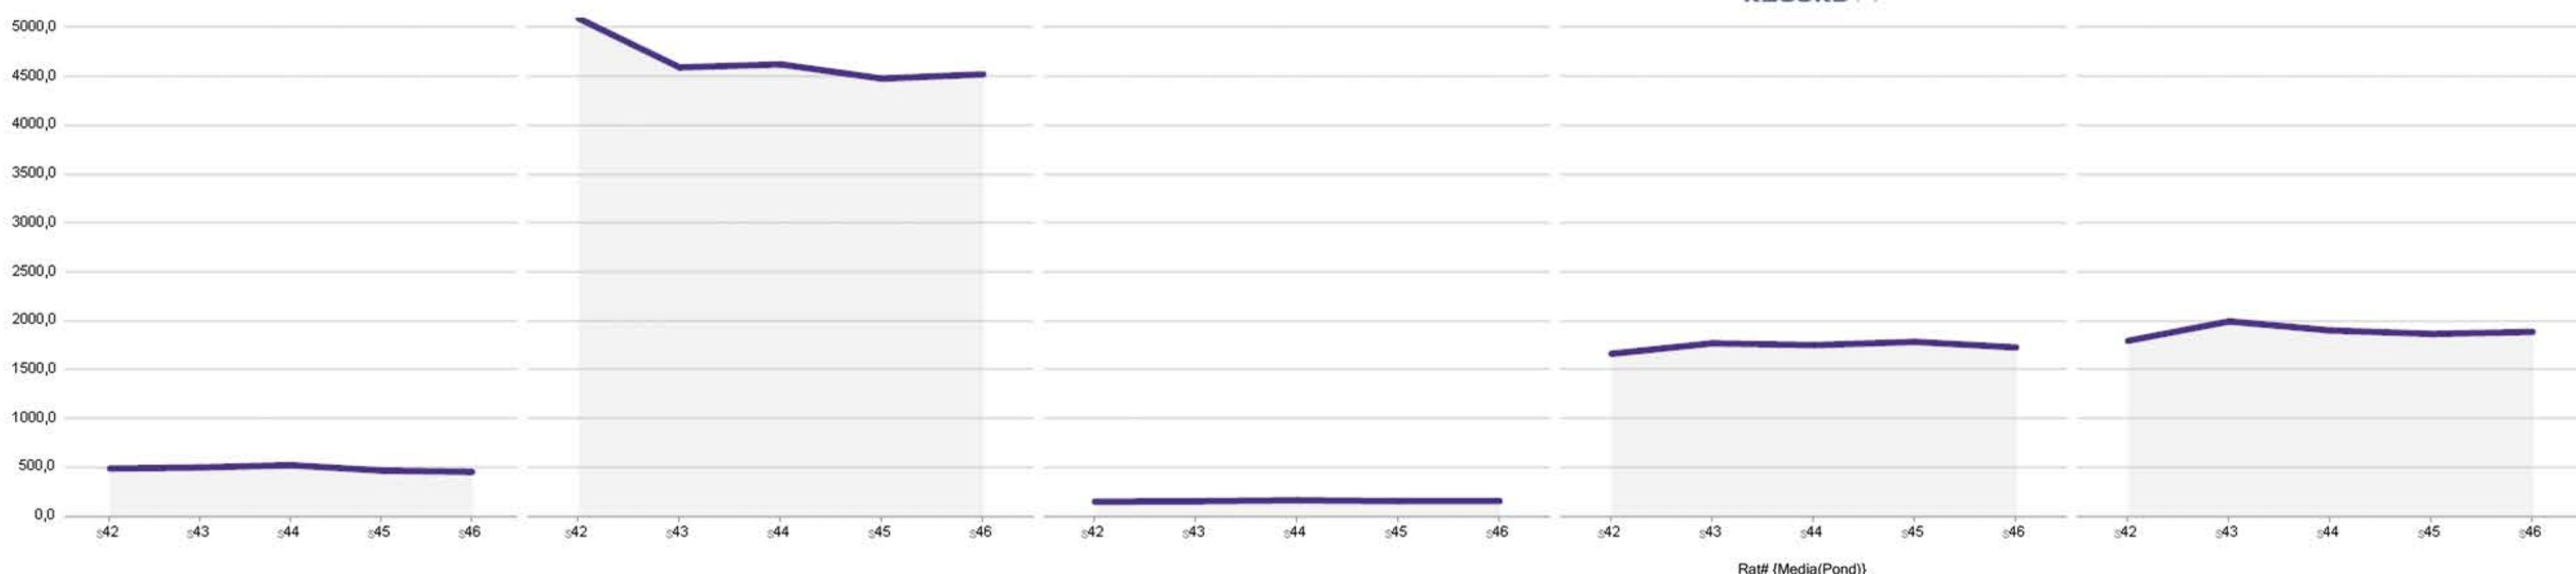

Rat# (Media(Pond))

Início	Programas	Emissora	Rat#	Rank	Início	Programas	Emissora	Rat#	Rank
--------	-----------	----------	------	------	--------	-----------	----------	------	------

Segunda-feira 2017-11-13

Faixa Horária: 06:00 - 26:30

Fontes Top 20 Programas - TV Aberta:

Emissoras: TV Band, Globo, Record, RedeTV! e SBT

Período de Dados: 13/11/2017 - 19/11/2017

Faixa Horária: Exclusivamente programas iniciados entre 20:00 e 22:30