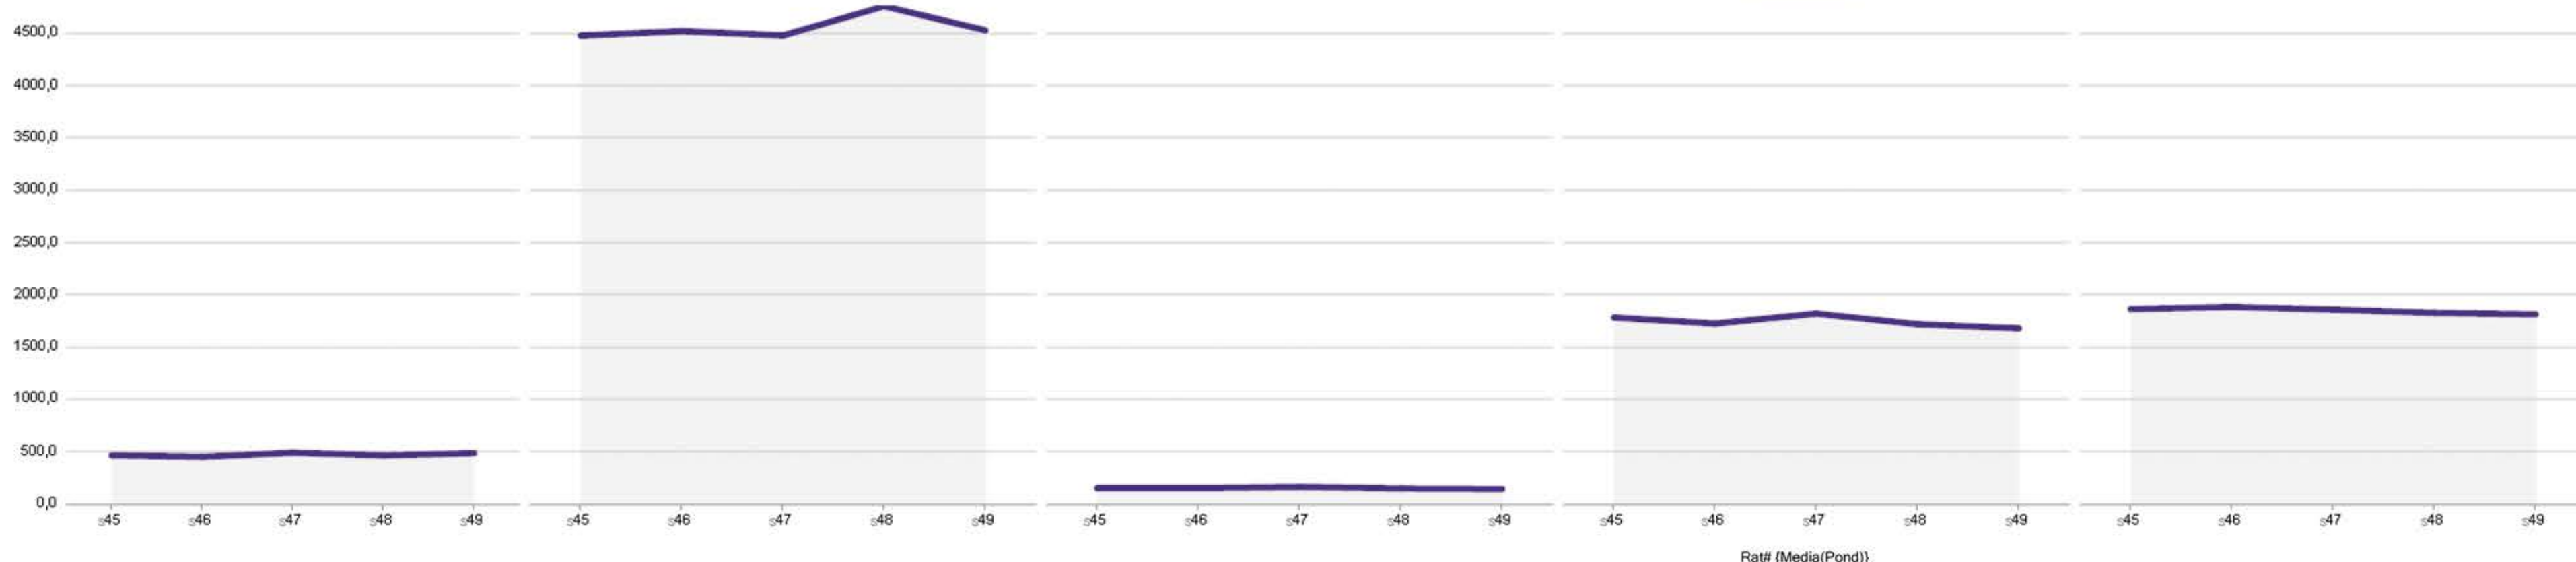

Rat# (Media(Pond))

Início Programas Emissora Rat# Rank Início Programas Emissora Rat# Rank

Segunda-feira 2017-12-04

20:27:00	90 SEGUNDOS NOT	Rede Tv!	110,02	33
20:28:00	EXATHLON BRASIL DIARIO	TV BAND	855,17	20
20:29:00	JORNAL NACIONAL	Globo	9.630,94	3
20:38:00	NOVELA NOITE 1	SBT	3.417,97	9
20:47:00	NOVELA 3	Record TV	3.233,33	11
20:30:00	RELIGIOSO NOT	Rede Tv!	41,79	34
21:18:00	RELIGIOSO NOT	TV BAND	205,60	30
21:19:00	NOVELA III	Globo	12.037,52	1
21:25:00	CALDEIRAO DA SORTE NOT	SBT	2.877,14	13
21:30:00	TV FAMA	Rede Tv!	272,26	28
21:37:00	NOVELA NOITE 2	SBT	2.975,41	10
21:42:00	JORNAL DA RECORD	Record TV	2.557,48	15
22:11:00	POLICIA 24H MELH MOM	TV BAND	354,32	27
22:16:00	PROGRAMA DO RATINHO	SBT	2.267,31	12
22:18:00	TELA QUENTE	Globo	7.867,34	5

Fontes da Temporada:

Emissoras: Globo, Record, SBT, TV Band e RedeTV!
Período de Dados: 01/01/2017 - 10/12/2017
Target: Total Indivíduos e AS ABCDE 18-49
Faixa Horária: 06:00 - 26:30

Fontes Top 20 Programas - TV Aberta: