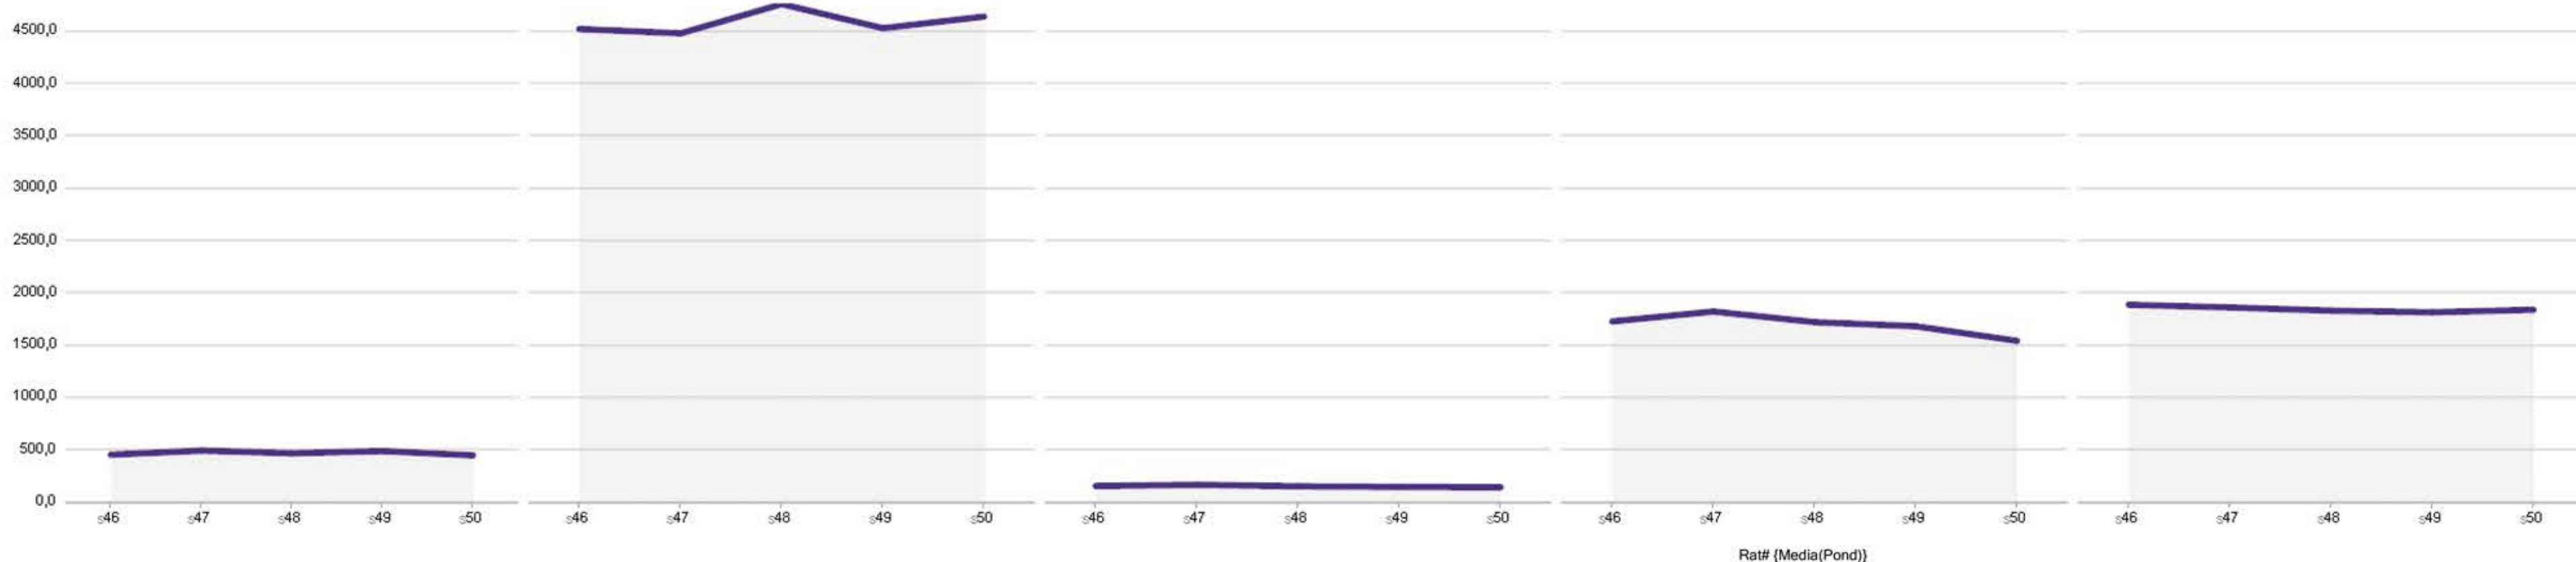

Rat# (Media(Pond))

Início Programas Emissora Rat# Rank Início Programas Emissora Rat# Rank

Segunda-feira 2017-12-11

20:27:00	90 SEGUNDOS NOT	Rede Tv!	103,65	31
20:28:00	EXATHLON BRASIL DIARIO	TV BAND	747,49	18
20:29:00	JORNAL NACIONAL	Globo	10.060,57	3
20:39:00	NOVELA NOITE 1	SBT	3.086,89	9
20:44:00	NOVELA 3	Record TV	2.904,89	13
20:29:00	RELIGIOSO NOT	Rede Tv!	56,17	32
21:21:00	RELIGIOSO NOT	TV BAND	205,30	28
21:17:00	NOVELA III	Globo	12.712,91	1
21:25:30	CALDEIRAO DA SORTE NOT	SBT	2.627,22	12
21:31:00	TV FAMA	Rede Tv!	306,02	26
21:36:00	JORNAL DA RECORD	Record TV	1.981,95	14
21:38:00	NOVELA NOITE 2	SBT	2.643,57	10
22:15:00	PROGRAMA DO RATINHO	SBT	2.843,37	8
22:15:00	POLICIA 24H MELH MOM	TV BAND	222,12	27
22:26:00	TELA QUENTE	Globo	6.153,48	7

Fontes da Temporada:

Emissoras: Globo, Record, SBT, TV Band e RedeTV!
Período de Dados: 01/01/2017 - 17/12/2017
Target: Total Indivíduos e AS ABCDE 18-49
Faixa Horária: 06:00 - 26:30

Fontes Top 20 Programas - TV Aberta: