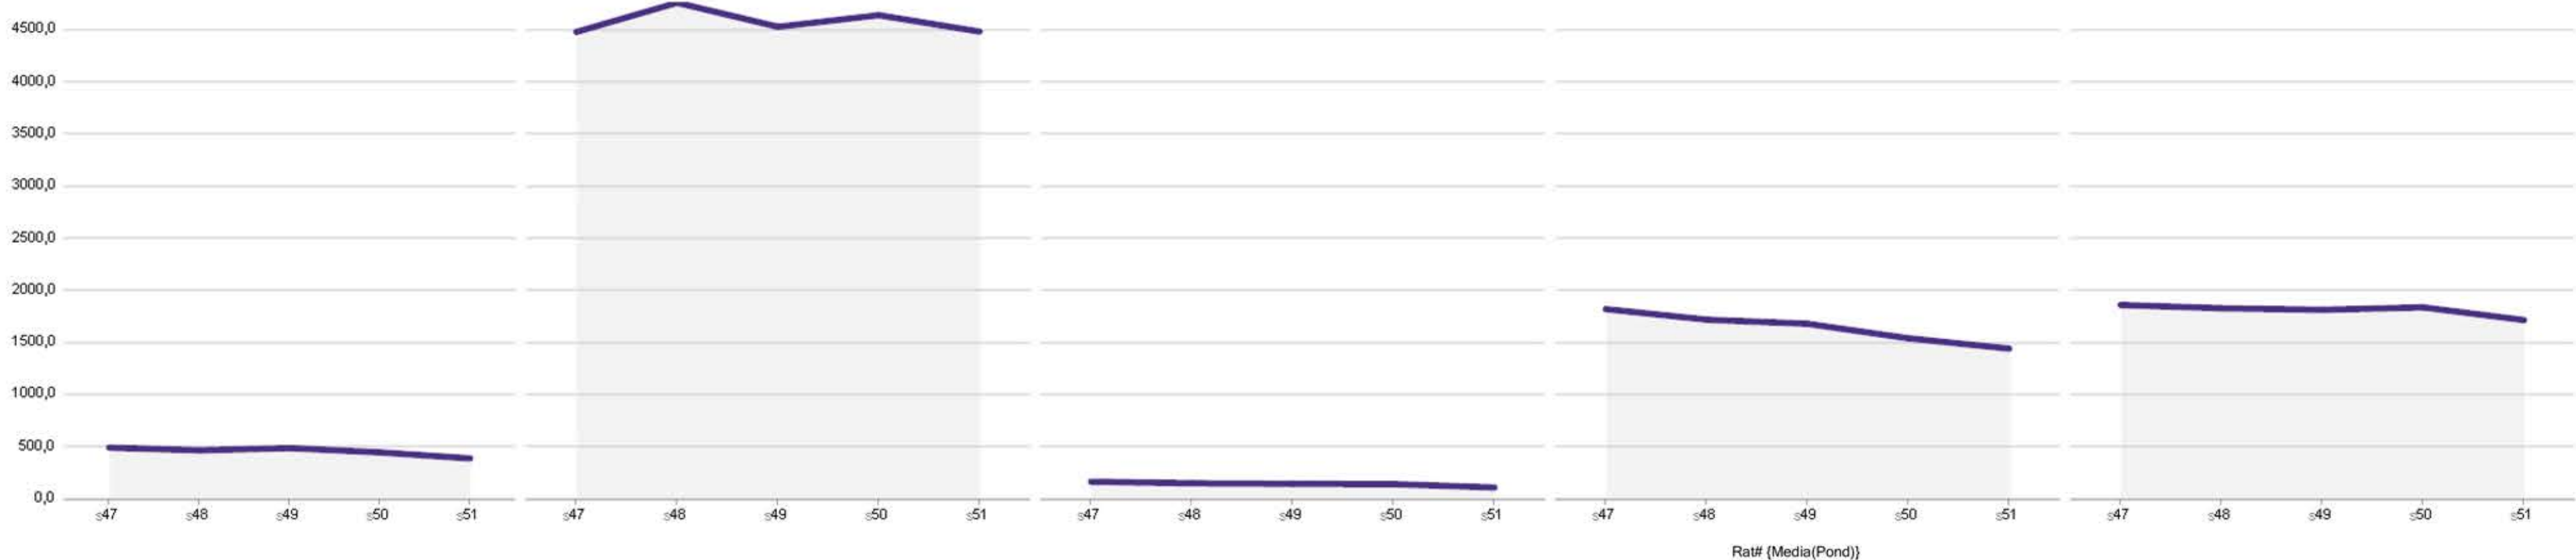

Rat# (Media(Pond))

Início	Programas	Emissora	Rat#	Rank	Início	Programas	Emissora	Rat#	Rank
--------	-----------	----------	------	------	--------	-----------	----------	------	------

Segunda-feira 2017-12-18

Fontes da Temporada:

Emissoras: Globo, Record, SBT, TV Band e RedeTV!
Período de Dados: 01/01/2017 - 24/12/2017
Target: Total Indivíduos e AS ABCDE 18-49
Faixa Horária: 06:00 - 26:30

Fontes Top 20 Programas - TV Aberta: